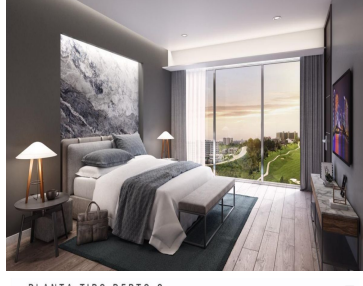

¡ENCONTRAMOS EL LUGAR PERFECTO PARA TI!

Código:
32931

\$ 9,228,282.36 MXN

¡ENCONTRAMOS EL LUGAR PERFECTO PARA TI!

VENTA DEPARTAMENTOS BLUE TOWER BOSQUE REAL

Calle: Vista real **Col:** Bosque Real,
Huixquilucan, México

COMENTARIOS DEL VENDEDOR

DEPARTAMENTOS DE LUJO CON UNA DE LAS MÁS ALTAS PLUSVALÍA ubicados en Bosque Real con 2 o 3 recámaras, 2 o 3 baños, baño de servicio, cocina integral abierta, cuarto de servicio Amenidades: Alberca con jacuzzi, baños con vestidor, sauna y vapor, cuartos para masaje, gym, juice bar, ludoteca niños, salón adolescentes, salón de adultos, salas de juntas, salón de eventos, sala de música y cine, terraza, jardines, área de mascotas, área de juegos infantiles, vigilancia 24 hrs. Tipo A con 178m² + 16m² de terraza Tipo B con 164m² + 12m² de terraza Tipo C con 140m² + 12m² de terraza Tipo D con 194m² + 16m² de terraza. EasyBroker ID: EB-CX9642

 2  2   178.00  2 

DATOS DEL VENDEDOR

Nombre: sonia.maynez@bemus.com.mx

Teléfono: 5513206270 / 5528885806

¡ENCONTRAMOS EL LUGAR PERFECTO PARA TI!

PLANTA TIPO DEPARTAMENTOS

ESCALA 1:200

APARTAMENTO TIPO A	APARTAMENTO TIPO B	APARTAMENTO TIPO C	APARTAMENTO TIPO D
INTERIOR 107.28 M ²	INTERIOR 140.08 M ²	INTERIOR 157.00 M ²	INTERIOR 184.14 M ²
TERRAZA 16.00 M ²	TERRAZA 22.00 M ²	TERRAZA 23.00 M ²	TERRAZA 16.00 M ²
TOTAL 123.28 M ²	TOTAL 162.08 M ²	TOTAL 180.00 M ²	TOTAL 200.14 M ²