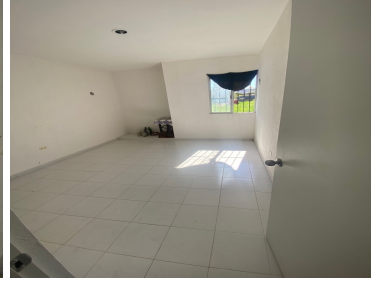

¡ENCONTRAMOS EL LUGAR PERFECTO PARA TI!

www.pinmx.com