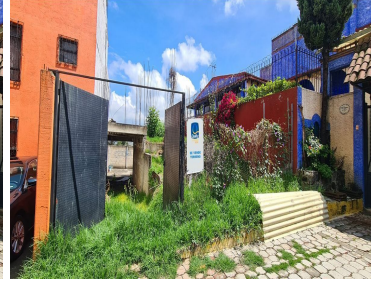

¡ENCONTRAMOS EL LUGAR PERFECTO PARA TI!

www.pinmx.com