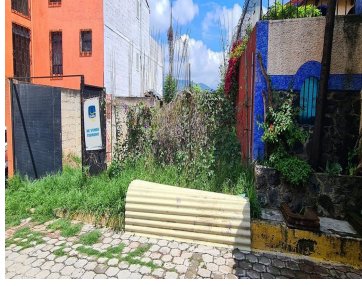

¡ENCONTRAMOS EL LUGAR PERFECTO PARA TI!

www.pinmx.com