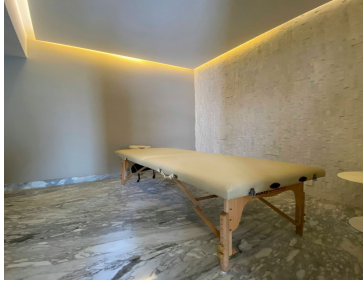

www.pinmex.com