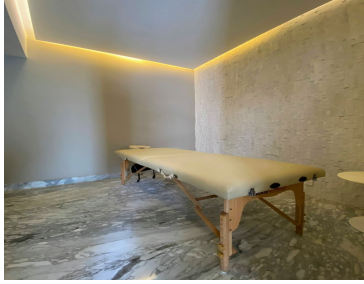

www.pinmex.com