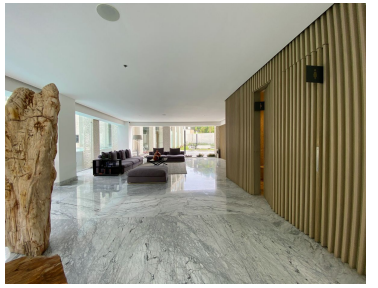

www.pinmex.com