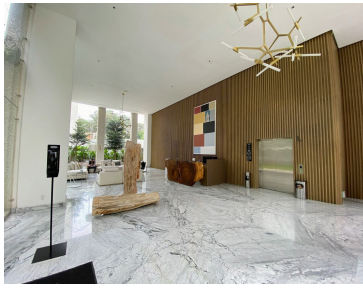

www.pinmex.com