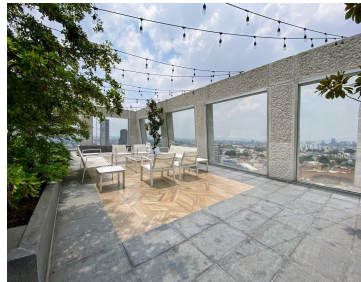

DATOS DEL VENDEDOR

Nombre: comercial@hauslander.m

Télefono:3331093075

¡ENCONTRAMOS EL LUGAR PERFECTO PARA TI!