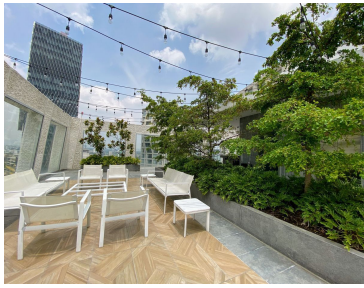

www.pinmex.com