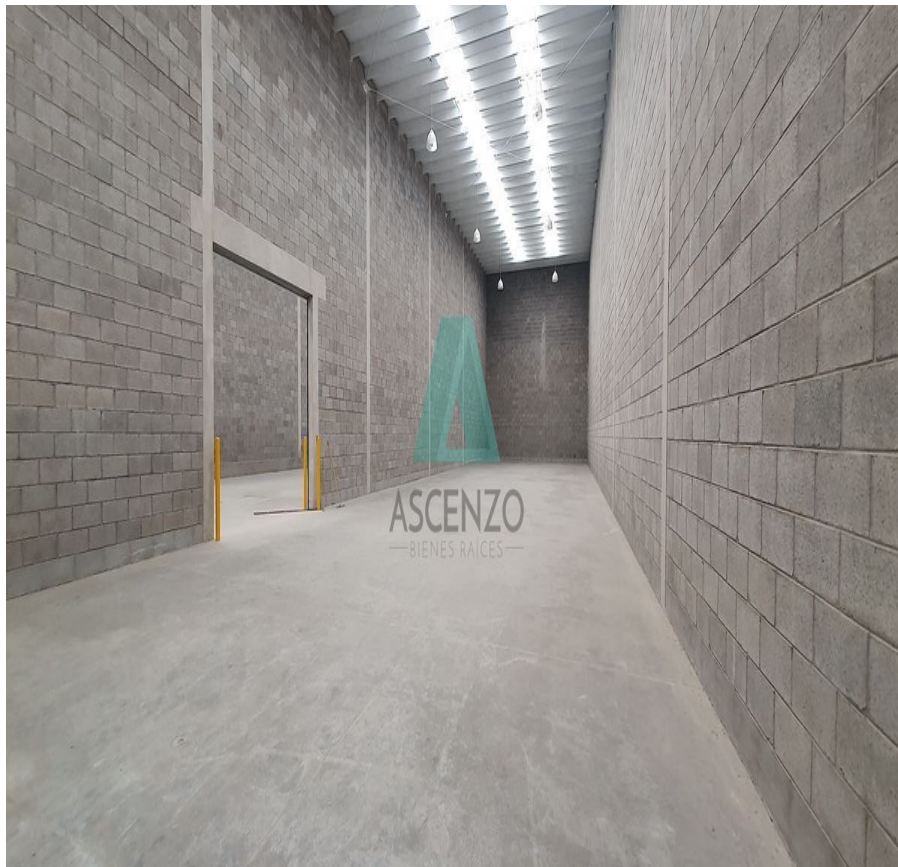

¡ENCONTRAMOS EL LUGAR PERFECTO PARA TI!

Código:
33020

$ 35,000.00 MXN

¡ENCONTRAMOS EL LUGAR PERFECTO PARA TI!

Renta de Bodegas Industrial - Comercial Eusbae 5

Calle: Col: Deportistas,
Chihuahua, Chihuahua

COMENTARIOS DEL VENDEDOR

Excelentes bodegas al norte de la ciudad con excelente ubicación y con accesos a avenidas principales, como Ave. Tecnológico y Homero. Ideal para centros de distribución. PARA MAYORES INFORMES COMUNICATE AL 6142474849 Superficie 450 m Características: 2 Oficinas Aire unicamente en Oficinas Tinaco Estacionamiento aprox. para 3 autos Bodegas Comunicadas entre si por un portón de 4 x 4.5 m Techo laminado con cubierta térmica y Lámina traslucida para mayor intensidad de luz natural y ahorro de energía. Lamparas ahorradoras tipo LED, móviles para ajuste de altura. Energía de 1 y 2 Hilos (110v y 220v monofásica. EasyBroker ID: EB-IO1034

0 0 450.00 3

DATOS DEL VENDEDOR

Nombre: ascenzobr.contacto@gmail.com

Télefono:6144377153