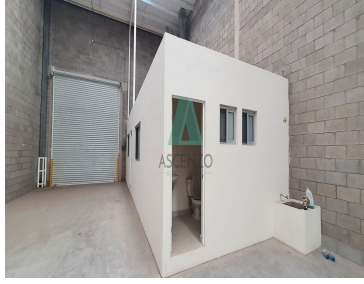

¡ENCONTRAMOS EL LUGAR PERFECTO PARA TI!

www.pinmx.com