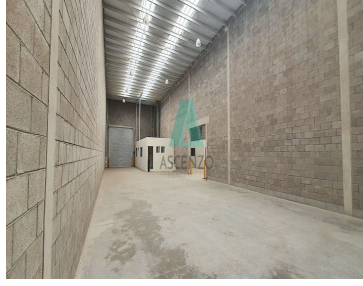

¡ENCONTRAMOS EL LUGAR PERFECTO PARA TI!

www.pinmx.com