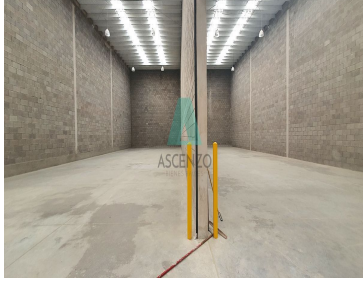

¡ENCONTRAMOS EL LUGAR PERFECTO PARA TI!

www.pinmx.com