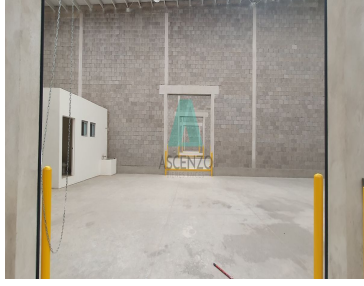

¡ENCONTRAMOS EL LUGAR PERFECTO PARA TI!

www.pinmx.com