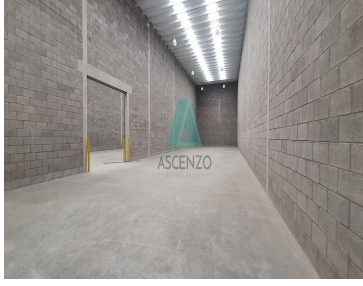

¡ENCONTRAMOS EL LUGAR PERFECTO PARA TI!

www.pinmx.com