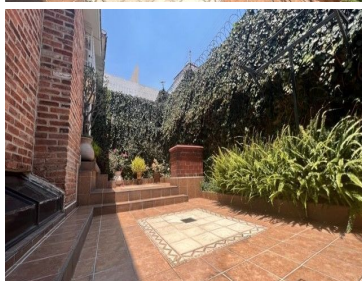

DATOS DEL VENDEDOR

Nombre: infouribe@quality.com.mx

Télefono:5512091207

¡ENCONTRAMOS EL LUGAR PERFECTO PARA TI!

www.pinmx.com