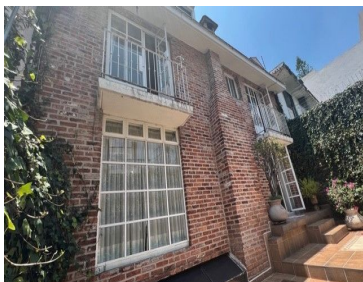

DATOS DEL VENDEDOR

Nombre: infouribe@quality.com.mx

Télefono:5512091207

¡ENCONTRAMOS EL LUGAR PERFECTO PARA TI!

www.pinmx.com