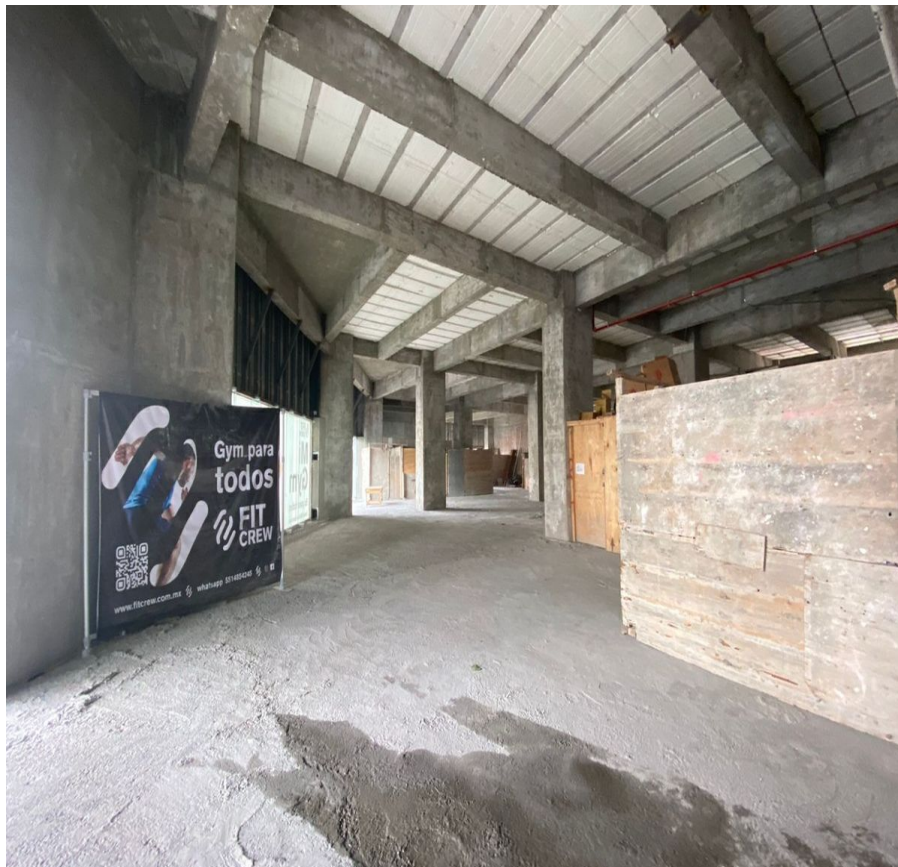

¡ENCONTRAMOS EL LUGAR PERFECTO PARA TI!

Código:
33042

\$ 231,246.00 MXN

¡ENCONTRAMOS EL LUGAR PERFECTO PARA TI!

LOCAL EN RENTA (PLAZA PUNTA MUSEO), Alc. Coyoacán, CDMX.

Calle: Col: Ex-Ejido de San Pablo Tepetlapa,
Coyoacán, Ciudad de México

COMENTARIOS DEL VENDEDOR

Descripción de Local en renta: *Excelente ubicación *Renta: \$199,350 + IVA *Renta por m2: \$440 + IVA Características del inmueble: * terraza al frente del centro comercial. * 2 medios baños * gas natural * elevador * cisterna * Vigilancia 24 horas *Cisterna * altura 6 metros, (donde se puede hacer un tapanco para aprovechar la doble altura). En este centro comercial se han establecido negocios como: Sushi-Itto, Churrería Porfirio, Café Andrade, Gym (con más de 1500 membresías activas.), Tumbling y el Museo del Automóvil, el local cuenta con:
*Construcción: 443 m2. EasyBroker ID: EB-NE1572