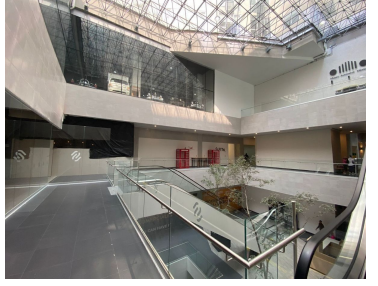

¡ENCONTRAMOS EL LUGAR PERFECTO PARA TI!

www.pinmx.com