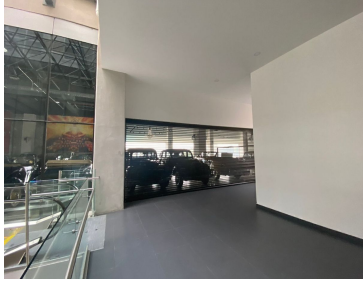

¡ENCONTRAMOS EL LUGAR PERFECTO PARA TI!

www.pinmx.com