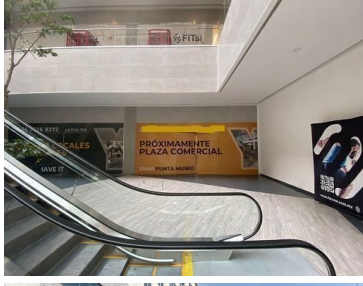

¡ENCONTRAMOS EL LUGAR PERFECTO PARA TI!

www.pinmx.com