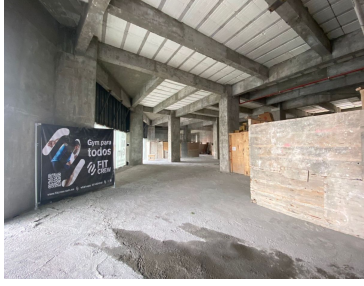

¡ENCONTRAMOS EL LUGAR PERFECTO PARA TI!

www.pinmx.com