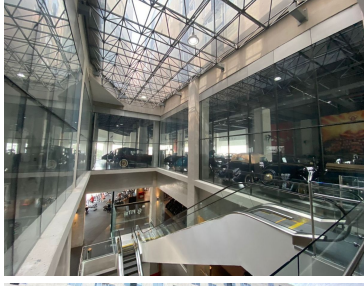

¡ENCONTRAMOS EL LUGAR PERFECTO PARA TI!

www.pinmx.com