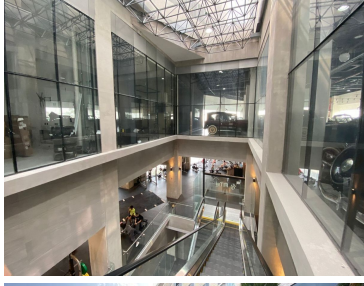

¡ENCONTRAMOS EL LUGAR PERFECTO PARA TI!

www.pinmx.com