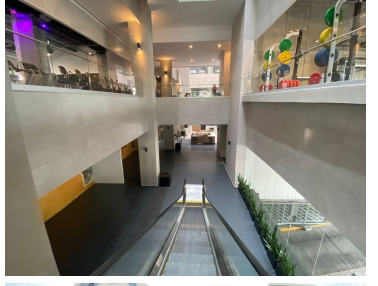

¡ENCONTRAMOS EL LUGAR PERFECTO PARA TI!

www.pinmx.com