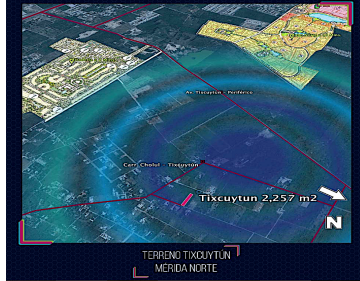

DATOS DEL VENDEDOR

Nombre: ascenzobr.contacto@gmail.com

Teléfono:6144377153

¡ENCONTRAMOS EL LUGAR PERFECTO PARA TI!

www.pinmx.com