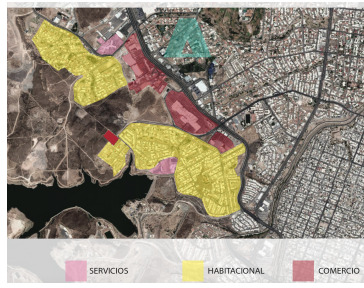

www.pinmex.com