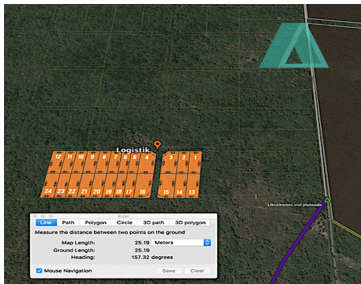

DATOS DEL VENDEDOR

Nombre: ascenzobr.contacto@gmail.com

Teléfono: 6144377153

¡ENCONTRAMOS EL LUGAR PERFECTO PARA TI!

www.pinmx.com