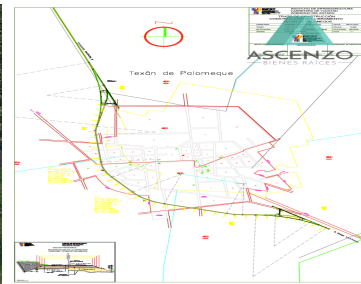

DATOS DEL VENDEDOR

Nombre: ascenzobr.contacto@gmail.com

Teléfono: 6144377153

¡ENCONTRAMOS EL LUGAR PERFECTO PARA TI!

www.pinmx.com