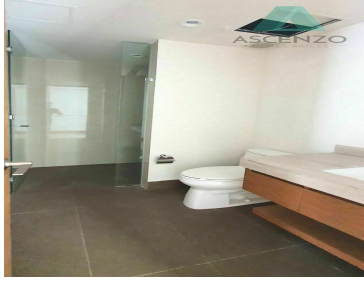

¡ENCONTRAMOS EL LUGAR PERFECTO PARA TI!

www.pinmx.com