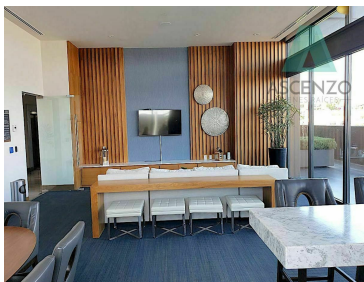

¡ENCONTRAMOS EL LUGAR PERFECTO PARA TI!

www.pinmx.com