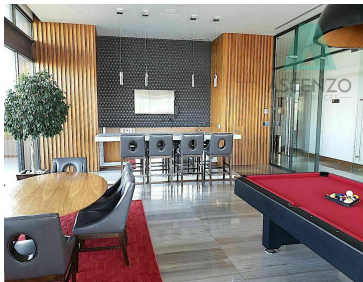

¡ENCONTRAMOS EL LUGAR PERFECTO PARA TI!

www.pinmx.com