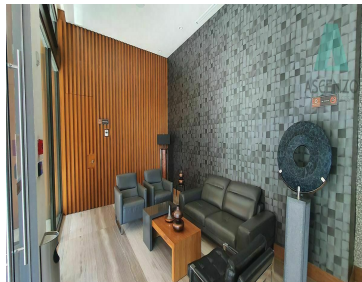

¡ENCONTRAMOS EL LUGAR PERFECTO PARA TI!

www.pinmx.com