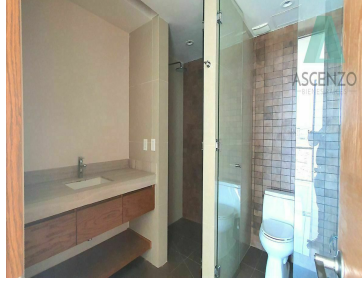

¡ENCONTRAMOS EL LUGAR PERFECTO PARA TI!

www.pinmx.com