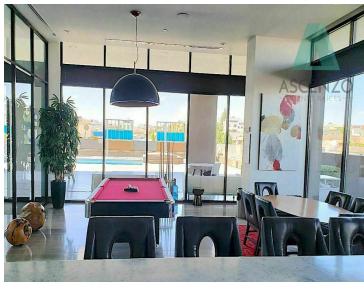

¡ENCONTRAMOS EL LUGAR PERFECTO PARA TI!

www.pinmx.com