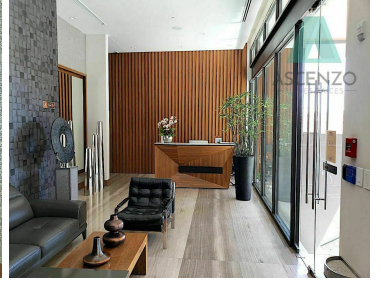

¡ENCONTRAMOS EL LUGAR PERFECTO PARA TI!

www.pinmx.com