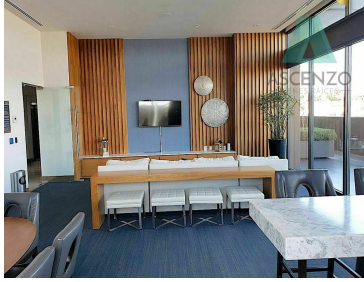

¡ENCONTRAMOS EL LUGAR PERFECTO PARA TI!

www.pinmx.com