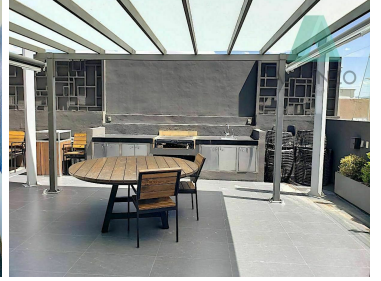

¡ENCONTRAMOS EL LUGAR PERFECTO PARA TI!

www.pinmx.com