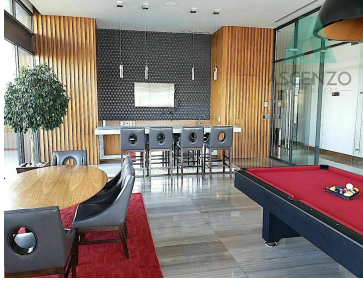

¡ENCONTRAMOS EL LUGAR PERFECTO PARA TI!

www.pinmx.com