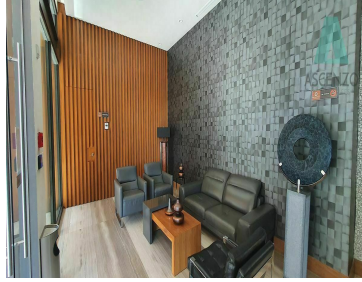

¡ENCONTRAMOS EL LUGAR PERFECTO PARA TI!

www.pinmx.com