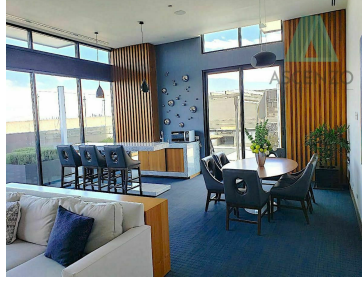

¡ENCONTRAMOS EL LUGAR PERFECTO PARA TI!

www.pinmx.com