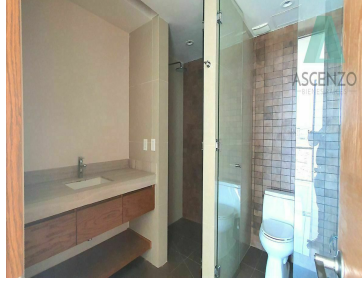

¡ENCONTRAMOS EL LUGAR PERFECTO PARA TI!

www.pinmx.com