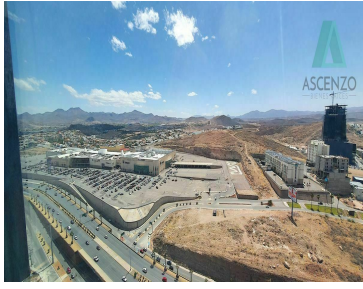

¡ENCONTRAMOS EL LUGAR PERFECTO PARA TI!

www.pinmx.com