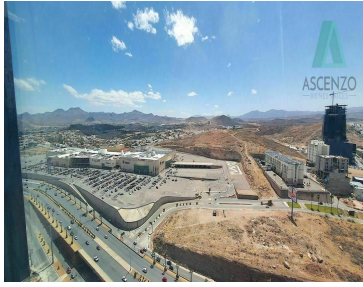

¡ENCONTRAMOS EL LUGAR PERFECTO PARA TI!

www.pinmx.com