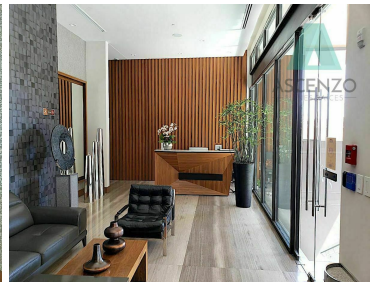

¡ENCONTRAMOS EL LUGAR PERFECTO PARA TI!

www.pinmx.com