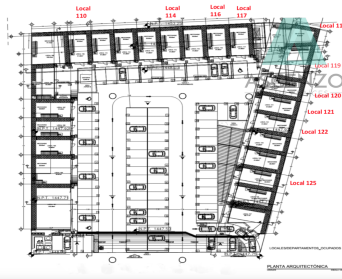

DATOS DEL VENDEDOR

Nombre: ascenzobr.contacto@gmail.com

Télefono:6144377153

¡ENCONTRAMOS EL LUGAR PERFECTO PARA TI!

www.pinmx.com