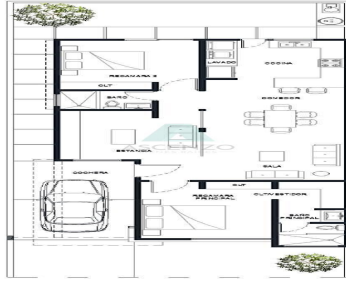

DATOS DEL VENDEDOR

Nombre: ascenzobr.contacto@gmail.com

Télefono:6144377153

¡ENCONTRAMOS EL LUGAR PERFECTO PARA TI!

www.pinmx.com