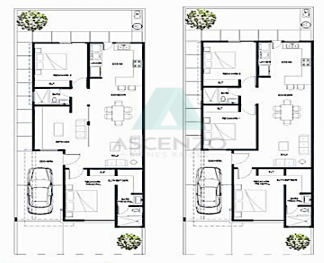

OPCION DOS RECÁMARAS Y ESTANCIA O TRES RECÁMARAS