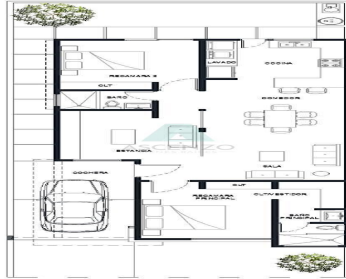

DATOS DEL VENDEDOR

Nombre: ascenzobr.contacto@gmail.com

Télefono:6144377153

¡ENCONTRAMOS EL LUGAR PERFECTO PARA TI!

www.pinmx.com