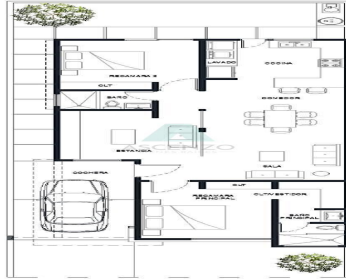

DATOS DEL VENDEDOR

Nombre: ascenzobr.contacto@gmail.com

Teléfono: 6144377153

¡ENCONTRAMOS EL LUGAR PERFECTO PARA TI!