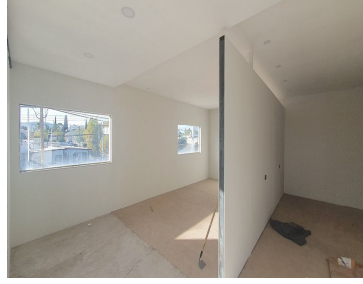

¡ENCONTRAMOS EL LUGAR PERFECTO PARA TI!

www.pinnmx.com