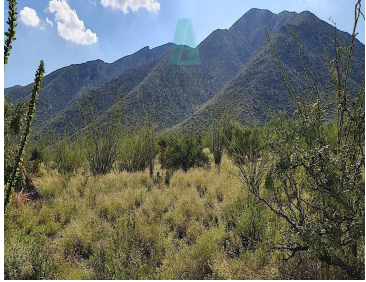

¡ENCONTRAMOS EL LUGAR PERFECTO PARA TI!

www.pinmx.com