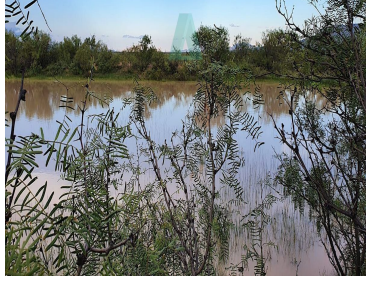

¡ENCONTRAMOS EL LUGAR PERFECTO PARA TI!

www.pinmx.com