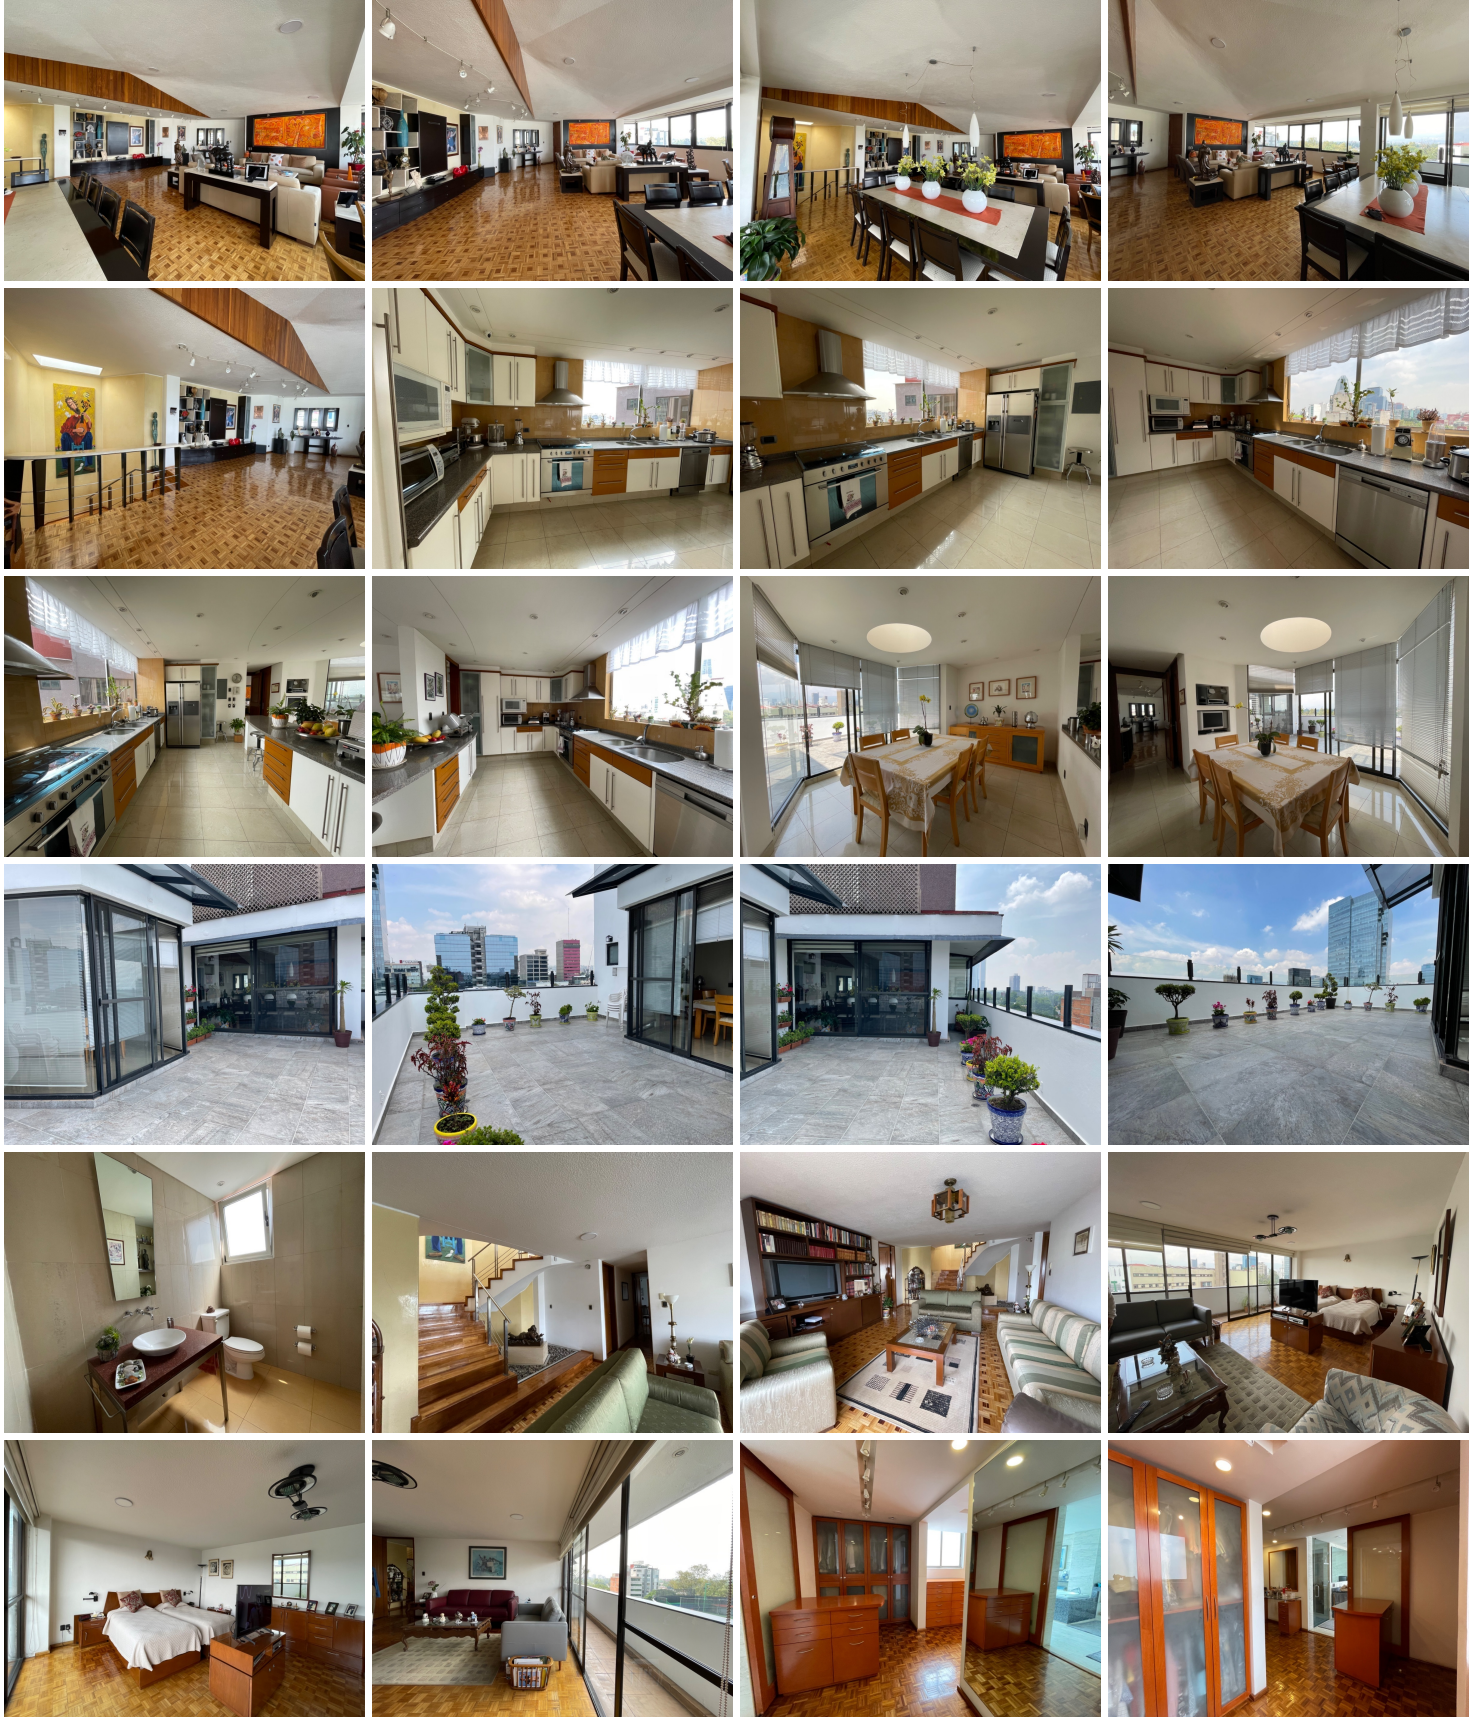

DATOS DEL VENDEDOR

Nombre: contacto@inmoinn.com

Télefono:5580451834/5539717154

¡ENCONTRAMOS EL LUGAR PERFECTO PARA TI!