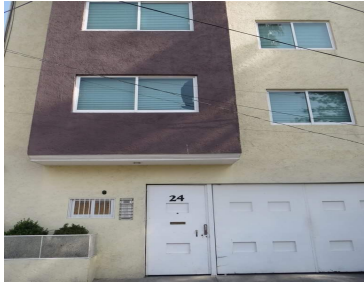

¡ENCONTRAMOS EL LUGAR PERFECTO PARA TI!

www.pinmx.com