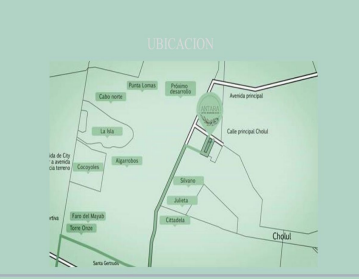

DATOS DEL VENDEDOR

Nombre: infovitainmobiliaria1518@gmail.com

Teléfono: 9998026606

¡ENCONTRAMOS EL LUGAR PERFECTO PARA TI!

www.pinmx.com