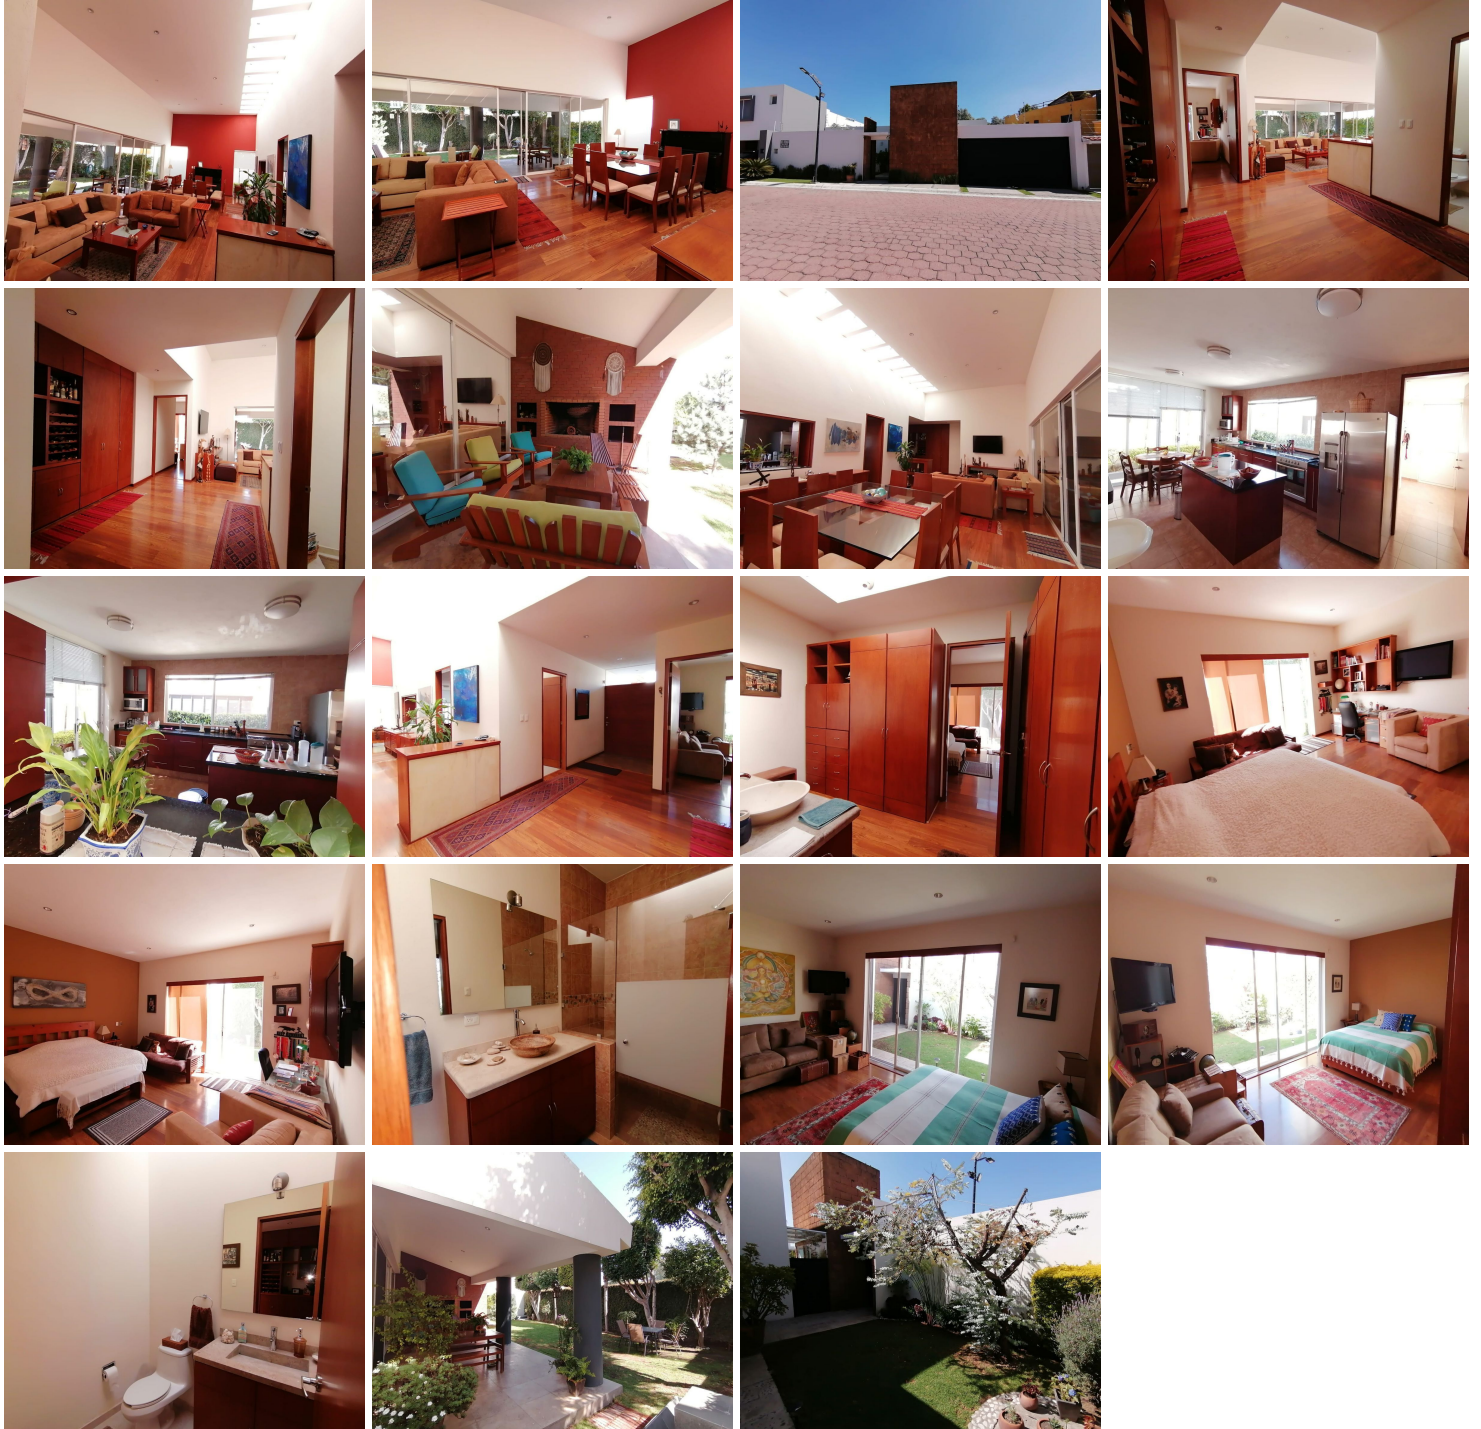

DATOS DEL VENDEDOR

Nombre: contacto@siconsultoresgroup

Télefono:2227601415

¡ENCONTRAMOS EL LUGAR PERFECTO PARA TI!

www.pinmx.com