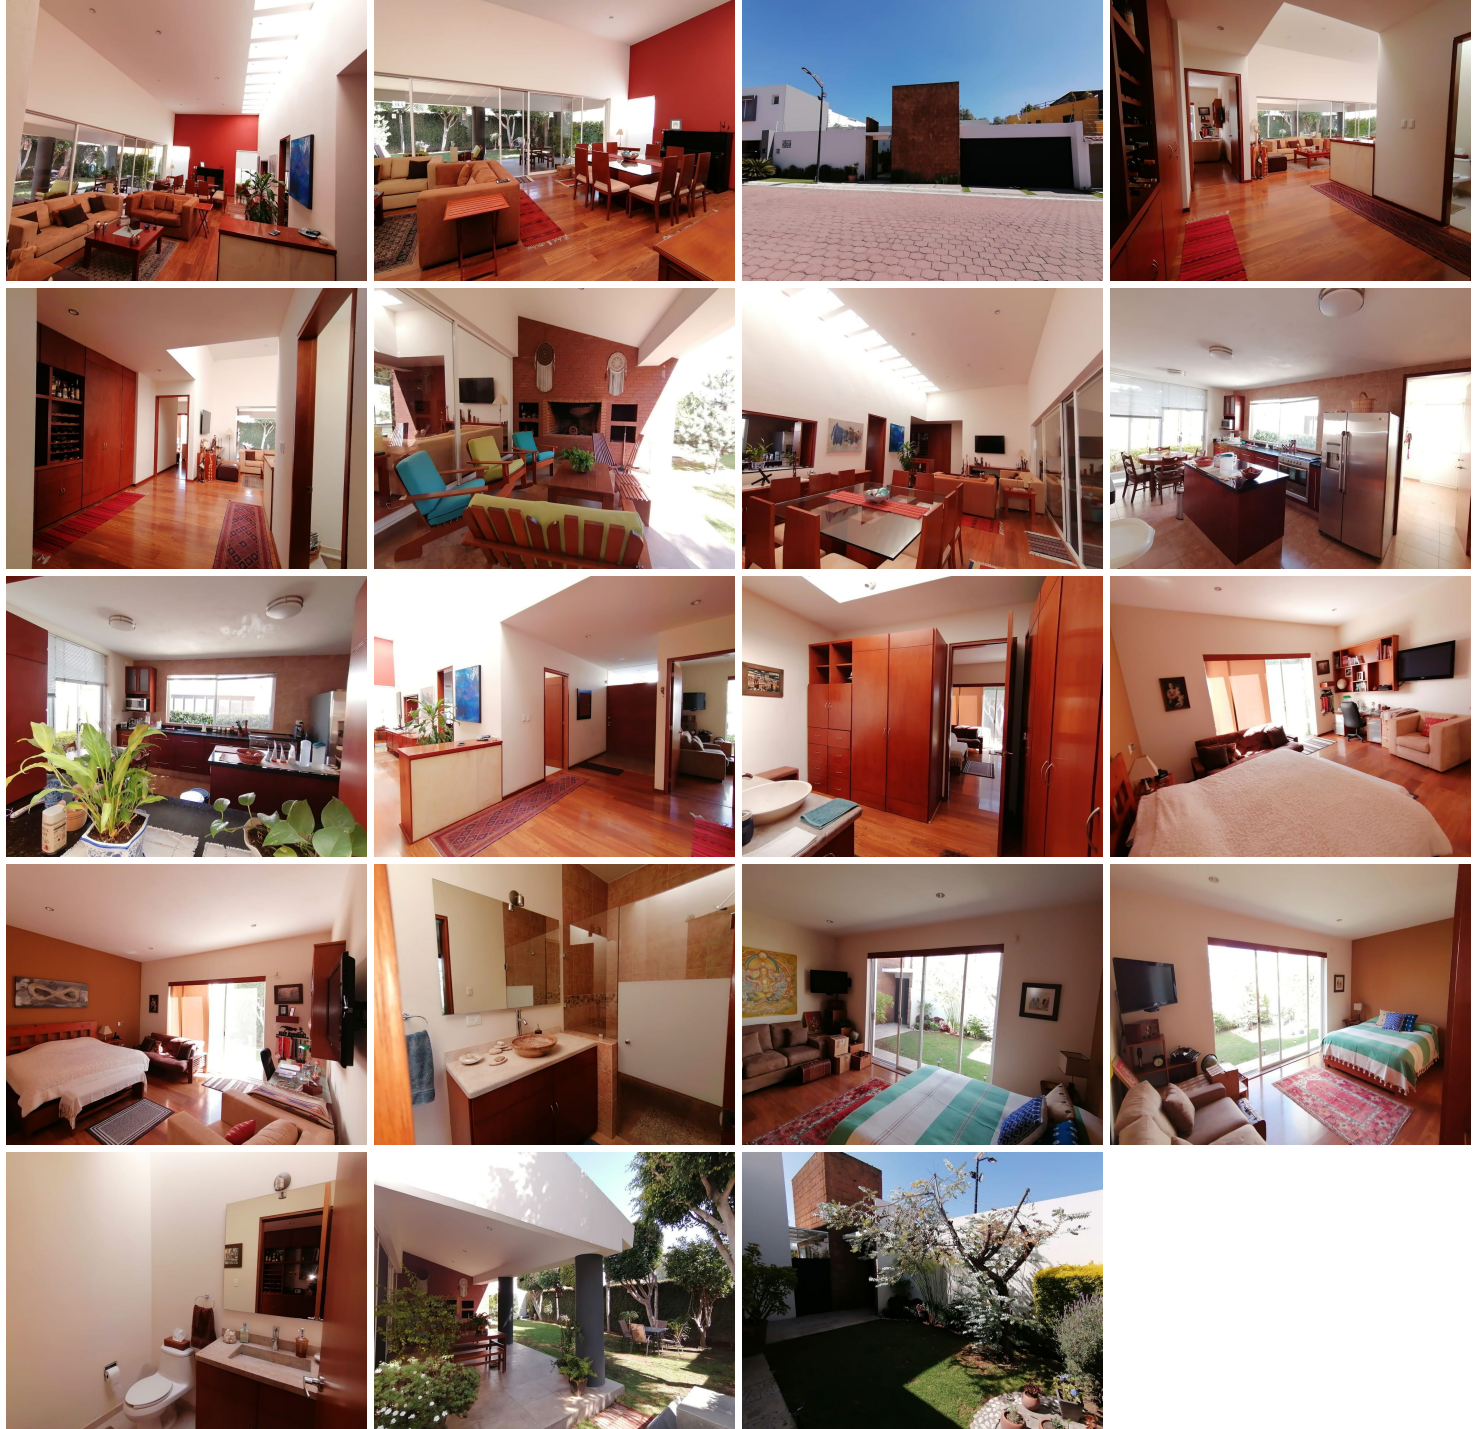

DATOS DEL VENDEDOR

Nombre: contacto@siconsultoresgroup

Télefono:2227601415

¡ENCONTRAMOS EL LUGAR PERFECTO PARA TI!

www.pinmx.com