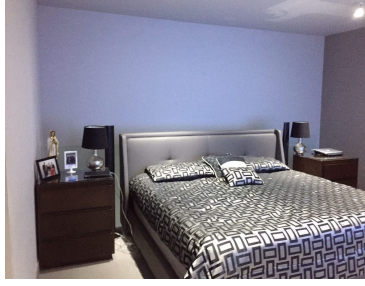

¡ENCONTRAMOS EL LUGAR PERFECTO PARA TI!

www.pinmx.com