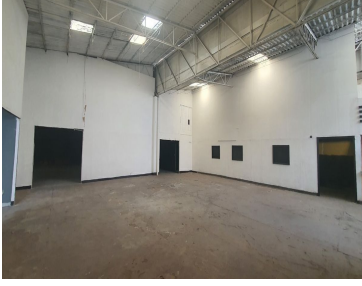

¡ENCONTRAMOS EL LUGAR PERFECTO PARA TI!

www.pinmx.com