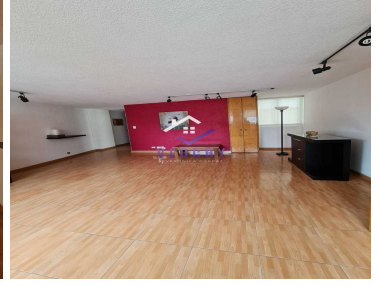

¡ENCONTRAMOS EL LUGAR PERFECTO PARA TI!

www.pinmx.com