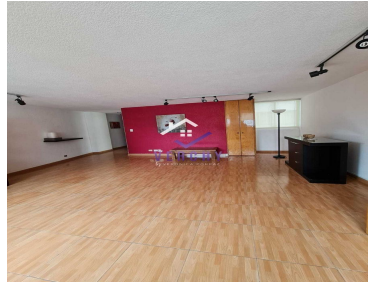

¡ENCONTRAMOS EL LUGAR PERFECTO PARA TI!

www.pinmx.com