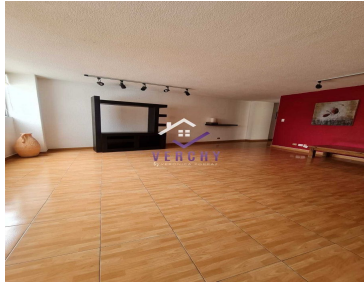

¡ENCONTRAMOS EL LUGAR PERFECTO PARA TI!

www.pinmx.com