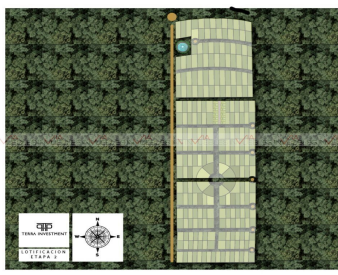

DATOS DEL VENDEDOR

Nombre: portales@gvia.mx

Télefono:(81)8378-6238

¡ENCONTRAMOS EL LUGAR PERFECTO PARA TI!

www.pinmx.com