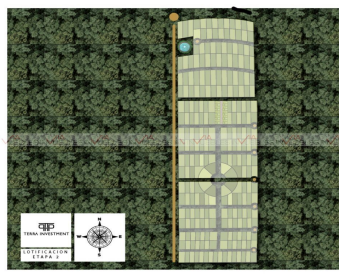

DATOS DEL VENDEDOR

Nombre: portales@gvia.mx

Télefono:(81)8378-6238

¡ENCONTRAMOS EL LUGAR PERFECTO PARA TI!

www.pinmx.com