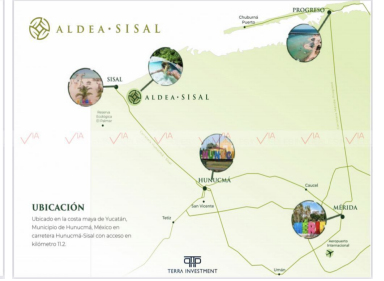

DATOS DEL VENDEDOR

Nombre: portales@gvia.mx

Télefono:(81)8378-6238

¡ENCONTRAMOS EL LUGAR PERFECTO PARA TI!

www.pinmx.com