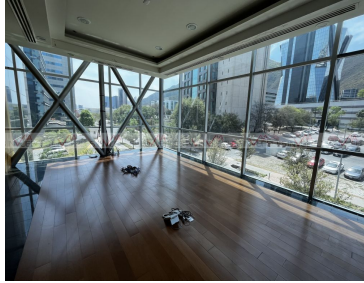

¡ENCONTRAMOS EL LUGAR PERFECTO PARA TI!

www.pinmx.com