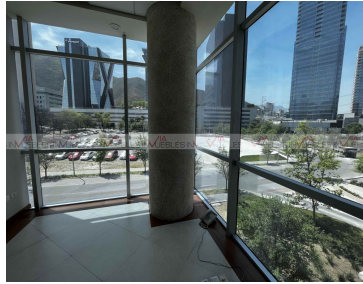

¡ENCONTRAMOS EL LUGAR PERFECTO PARA TI!

www.pinmx.com