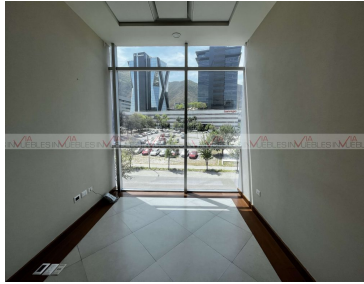

¡ENCONTRAMOS EL LUGAR PERFECTO PARA TI!

www.pinmx.com