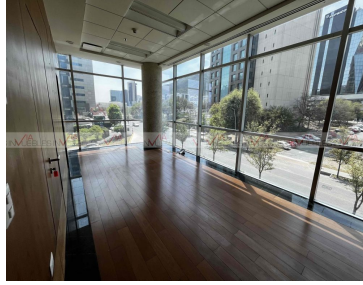

¡ENCONTRAMOS EL LUGAR PERFECTO PARA TI!

www.pinmx.com