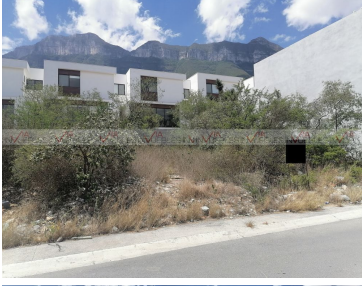

¡ENCONTRAMOS EL LUGAR PERFECTO PARA TI!

www.pinmx.com