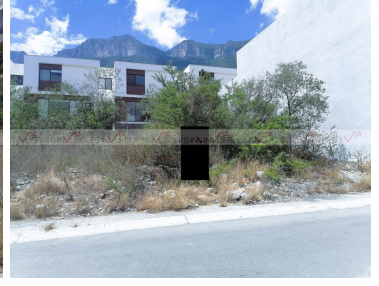

¡ENCONTRAMOS EL LUGAR PERFECTO PARA TI!

www.pinmx.com