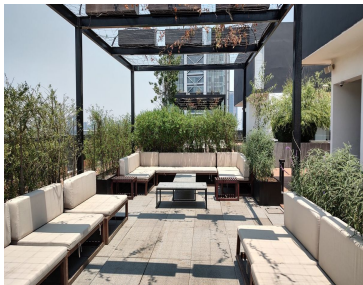

DATOS DEL VENDEDOR

Nombre: ventas.novahogar@gmail.com

Teléfono: 5537344749

¡ENCONTRAMOS EL LUGAR PERFECTO PARA TI!