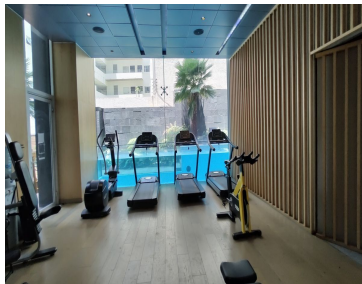

DATOS DEL VENDEDOR

Nombre: ventas.novahogar@gmail.com

Teléfono: 5537344749

¡ENCONTRAMOS EL LUGAR PERFECTO PARA TI!