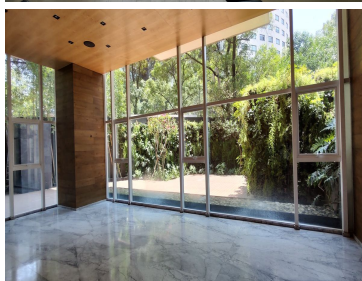

DATOS DEL VENDEDOR

Nombre: ventas.novahogar@gmail.com

Télefono:5537344749

¡ENCONTRAMOS EL LUGAR PERFECTO PARA TI!