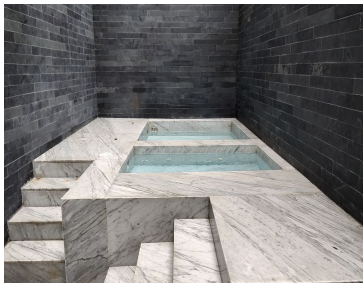

DATOS DEL VENDEDOR

Nombre: ventas.novahogar@gmail.com

Teléfono: 5537344749

¡ENCONTRAMOS EL LUGAR PERFECTO PARA TI!