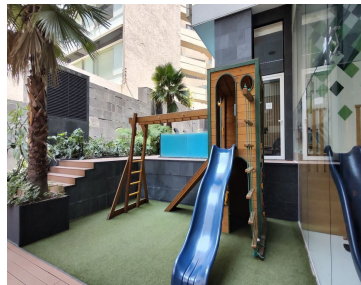

DATOS DEL VENDEDOR

Nombre: ventas.novahogar@gmail.com

Teléfono: 5537344749

¡ENCONTRAMOS EL LUGAR PERFECTO PARA TI!