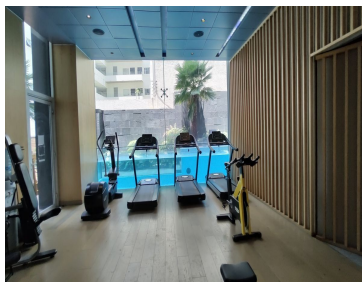

DATOS DEL VENDEDOR

Nombre: ventas.novahogar@gmail.com

Télefono:5537344749

¡ENCONTRAMOS EL LUGAR PERFECTO PARA TI!