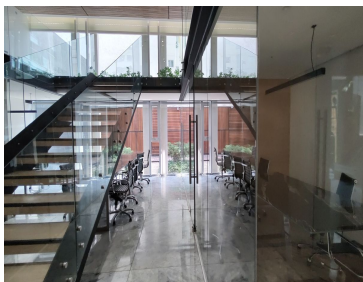

DATOS DEL VENDEDOR

Nombre: ventas.novahogar@gmail.com

Télefono:5537344749

¡ENCONTRAMOS EL LUGAR PERFECTO PARA TI!