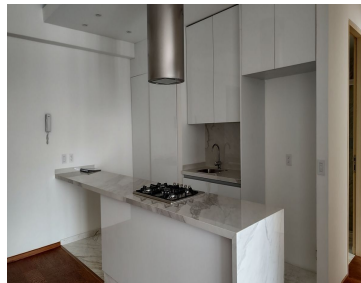

DATOS DEL VENDEDOR

Nombre: ventas.novahogar@gmail.com

Teléfono: 5537344749

¡ENCONTRAMOS EL LUGAR PERFECTO PARA TI!