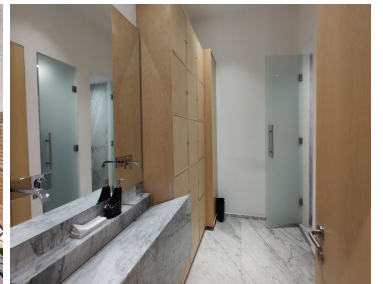

DATOS DEL VENDEDOR

Nombre: ventas.novahogar@gmail.com

Teléfono: 5537344749

¡ENCONTRAMOS EL LUGAR PERFECTO PARA TI!