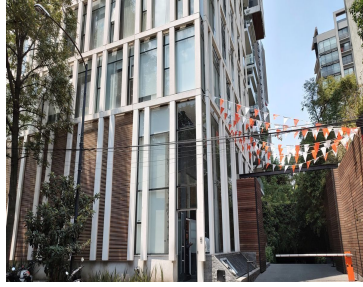

www.pinnmx.com