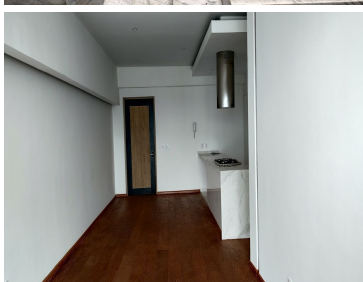

DATOS DEL VENDEDOR

Nombre: ventas.novahogar@gmail.com

Télefono:5537344749

¡ENCONTRAMOS EL LUGAR PERFECTO PARA TI!