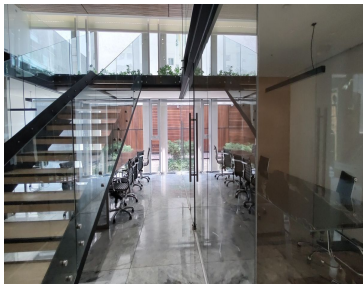

DATOS DEL VENDEDOR

Nombre: ventas.novahogar@gmail.com

Teléfono: 5537344749

¡ENCONTRAMOS EL LUGAR PERFECTO PARA TI!