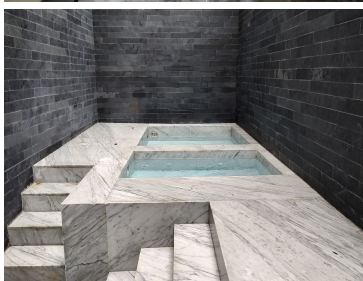

DATOS DEL VENDEDOR

Nombre: ventas.novahogar@gmail.com

Télefono:5537344749

¡ENCONTRAMOS EL LUGAR PERFECTO PARA TI!