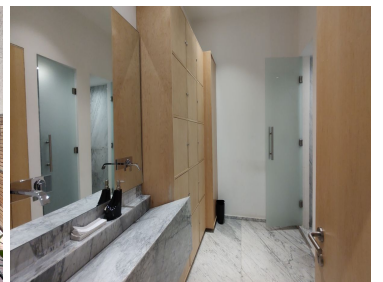

DATOS DEL VENDEDOR

Nombre: ventas.novahogar@gmail.com

Télefono:5537344749

¡ENCONTRAMOS EL LUGAR PERFECTO PARA TI!