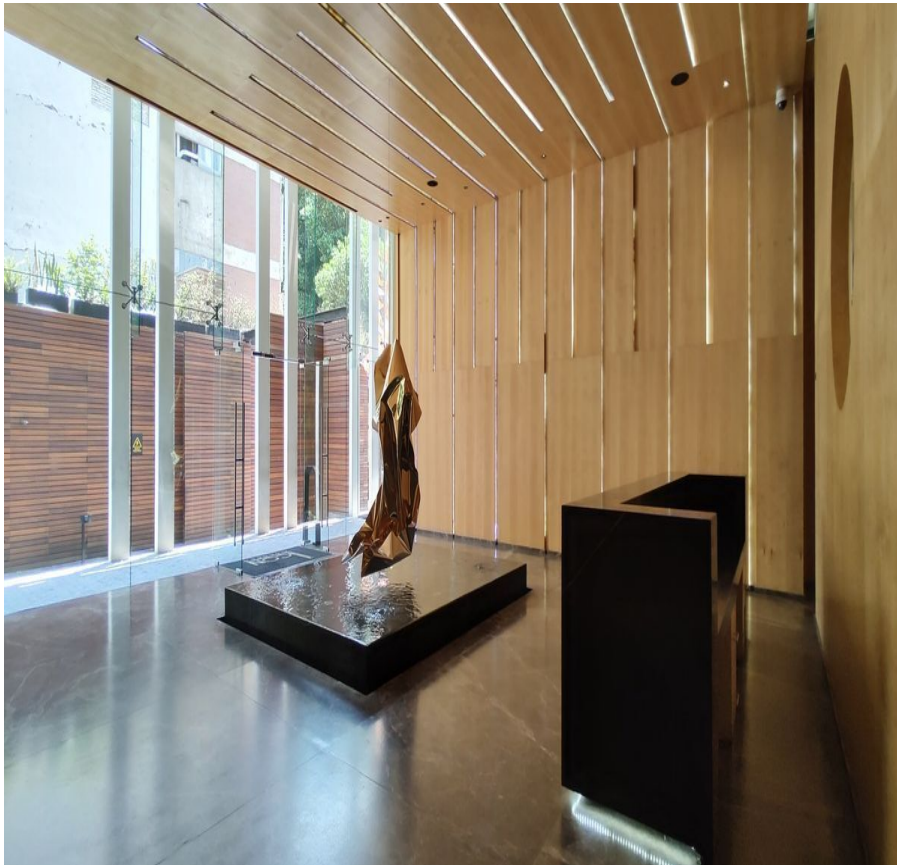

¡ENCONTRAMOS EL LUGAR PERFECTO PARA TI!

Código:
33389

$ 38,000.00 MXN

¡ENCONTRAMOS EL LUGAR PERFECTO PARA TI!

Estrene departamento cerca de la Condesa

Calle: Chicontepec **Col:** Hipódromo Condesa,
Cuauhtémoc, Ciudad de México

COMENTARIOS DEL VENDEDOR

Magnífico departamento nuevo en Hipódromo condesa en edificio en condominio de alto nivel. Cuenta con servicio de vigilancia 24 hrs., elevador a todos los pisos y estacionamientos, amenidades para todas las necesidades: roof garden con asadores, baños y mesas techadas, gimnasio equipado, carril de nado climatizado, spa con vestidores y vapor, salón para eventos, bussines center, ludoteca, jardín zen, juegos infantiles y servicio de restaurante (solo condóminos). Cuenta con una gran vista de la Ciudad de México en el 18vo nivel, tiene 2 recámaras con closets muy amplios, pisos de madera con poliform, 2 baños con porcelanato, balcón terraza, amplia cocina equipada, persianas, iluminación inteligente, techos altos, cristales duvent aislantes de ruido, ¡muy bello! ¡conózcalo! REQUISITOS: * NO SE ACEPTAN MASCOTAS. * INVESTIGACIÓN JURÍDICA CON PAGO DE UNA PÓLIZA CON VALOR DE $8,700.00 * 1 MES DE DEPÓSITO DE RENTA. * COMPROBAR INGRESOS, AVAL U OBLIGADO SOLIDARIO. EasyBroker ID: EB-NE3666

2 2 95.00 2