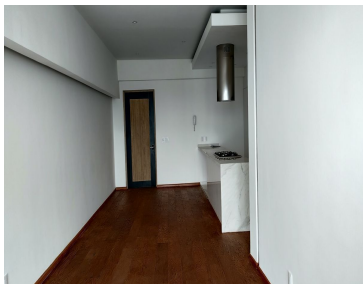

DATOS DEL VENDEDOR

Nombre: ventas.novahogar@gmail.com

Teléfono: 5537344749

¡ENCONTRAMOS EL LUGAR PERFECTO PARA TI!