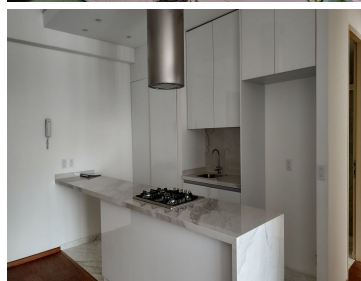

DATOS DEL VENDEDOR

Nombre: ventas.novahogar@gmail.com

Télefono:5537344749

¡ENCONTRAMOS EL LUGAR PERFECTO PARA TI!