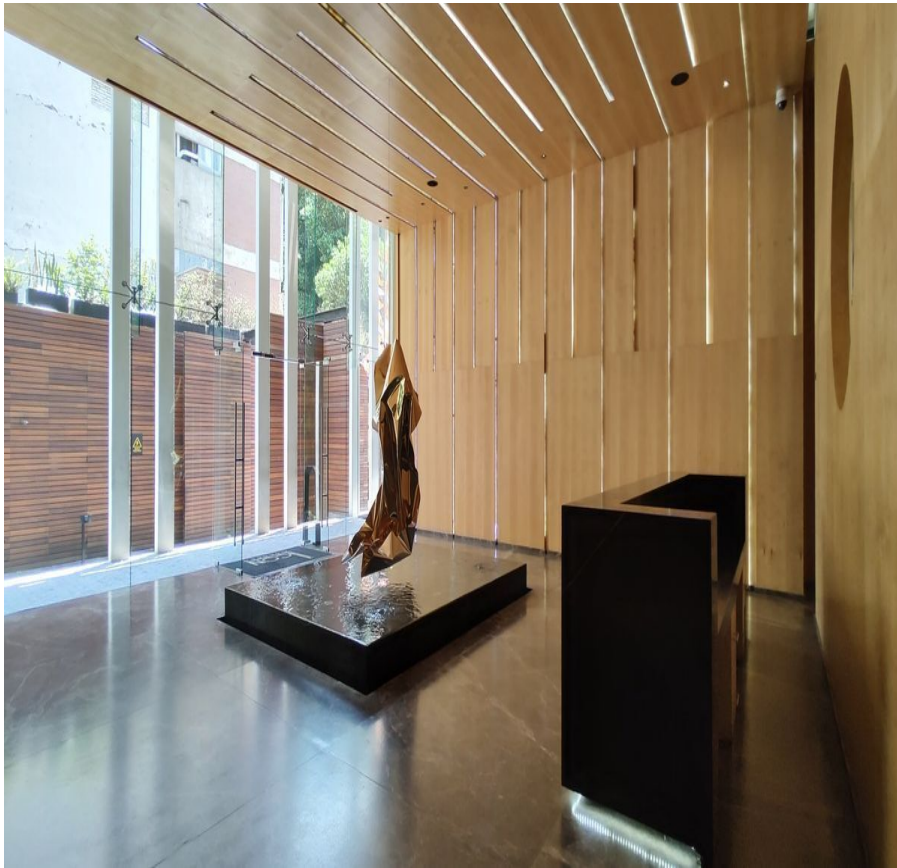

¡ENCONTRAMOS EL LUGAR PERFECTO PARA TI!

Código:
33389

\$ 38,000.00 MXN

¡ENCONTRAMOS EL LUGAR PERFECTO PARA TI!

Estrene departamento cerca de la Condesa

Calle: Chicontepec **Col:** Hipódromo Condesa,
Cuauhtémoc, Ciudad de México

COMENTARIOS DEL VENDEDOR

Magnífico departamento nuevo en Hipódromo condesa en edificio en condominio de alto nivel. Cuenta con servicio de vigilancia 24 hrs., elevador a todos los pisos y estacionamientos, amenidades para todas las necesidades: roof garden con asadores, baños y mesas techadas, gimnasio equipado, carril de nado climatizado, spa con vestidores y vapor, salón para eventos, bussines center, ludoteca, jardín zen, juegos infantiles y servicio de restaurante (solo condóminos). Cuenta con una gran vista de la Ciudad de México en el 18vo nivel, tiene 2 recámaras con closets muy amplios, pisos de madera con poliform, 2 baños con porcelanato, balcón terraza, amplia cocina equipada, persianas, iluminación inteligente, techos altos, cristales duvent aislantes de ruido, ¡muy bello! ¡conózcalo! REQUISITOS: * NO SE ACEPTAN MASCOTAS. * INVESTIGACIÓN JURÍDICA CON PAGO DE UNA PÓLIZA CON VALOR DE \$8,700.00 * 1 MES DE DEPÓSITO DE RENTA. * COMPROBAR INGRESOS, AVAL U OBLIGADO SOLIDARIO. EasyBroker ID: EB-NE3666