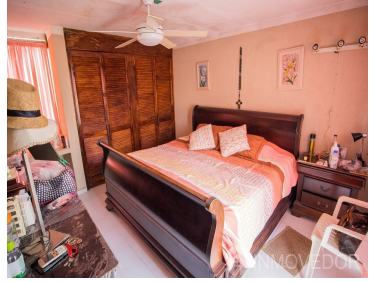

¡ENCONTRAMOS EL LUGAR PERFECTO PARA TI!

www.pinmx.com