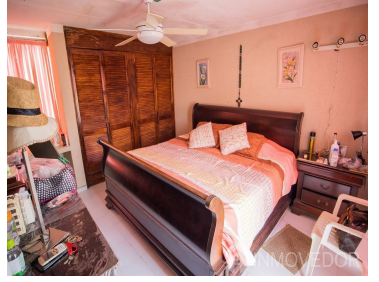

¡ENCONTRAMOS EL LUGAR PERFECTO PARA TI!

www.pinmx.com