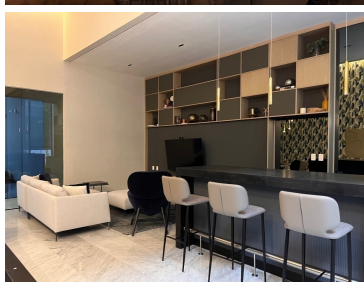

DATOS DEL VENDEDOR

Nombre: administracion@inmobiliariayahv

Télefono:5527376014

¡ENCONTRAMOS EL LUGAR PERFECTO PARA TI!