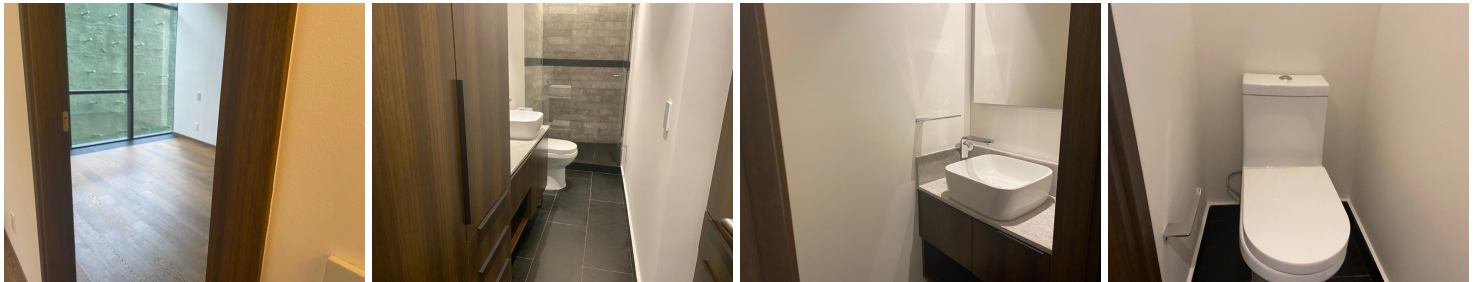

### COMENTARIOS DEL VENDEDOR

High Park Reforma está pensado detalle a detalle, con una esencia que ofrece una fusión de arte, arquitectura y diseño. Es el espacio único que refleja lo que eres: icónico y exclusivo. Ubicado en punto estratégico de Santa Fe que conecta con zonas emblemáticas de la CDMX. DISEÑO PENSANDO EN CADA DETALLE. Vivirás la exclusividad y el estilo de las ciudades más bellas, arquitectura y sofisticación, en el interior. Sociedad, cultura y negocios a tu alrededor. Departamento con 60 m2 habitables, acabados de lujo, estancia para sala comedor, cocina integral abierta, 1 recámara con baño y vestidor, baño de visitas, piso de madera de ingeniería, persianas, área de lavado, 1 estacionamiento, elevadores, vigilancia 24/7. **INCLUYE MANTENIMIENTO.** En el desarrollo encontrarás: **FRONT GROUND AMENITIES:** Garden, Playground y Motor Lobby. **CENTER GROUND AMENITIES:** Lobby, Lounge, Junior Lounge, Theater, Party Venue, Mail Room, Business Center y Playroom. **BACK GROUND AMENITIES:** BBQ Zone, Jogging Track, Fire Pit, Pet Zone, Climbing Wall, Green Wall y Court. **SKY AMENITIES:** Sky Pool, Wading Pool, Jacuzzi, Sky Views, Juice Bar, Sky Spa M&W y Sky Fitness. EasyBroker ID: EB-NE4868