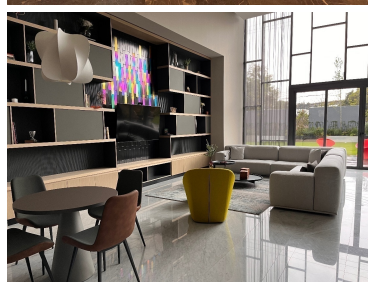

DATOS DEL VENDEDOR

Nombre: administracion@inmobiliariayahv

Télefono:5527376014

¡ENCONTRAMOS EL LUGAR PERFECTO PARA TI!