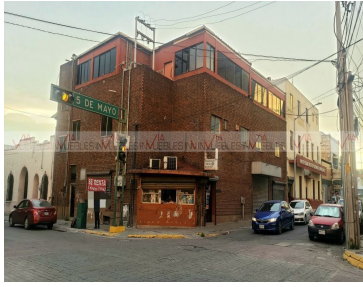

¡ENCONTRAMOS EL LUGAR PERFECTO PARA TI!

www.pinmx.com