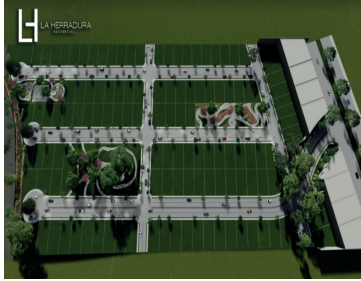

¡ENCONTRAMOS EL LUGAR PERFECTO PARA TI!

EN LA ZONA PODRÁS LLEGAR ENTRE 5 Y 10 MINUTOS A

- Tercer anillo periférico
- La salida a Guadalajara
- El libramiento a Manzanillo
- Plaza central, la mas grande de la Ciudad
- Hospital Puerta de Hierro
- Hospital Regional
- Supermercados
- Universidad de Colima
- Colegios de nivel primaria a preparatoria

FRACCIONAMIENTO

Pensando en tu bienestar y seguridad seremos un **FRACCIONAMIENTO DE ENTRADA CONTROLADA**

Contaremos con **3 TIPOS DE JARDINES** distintos pensados para tu familia: **CULTURAL, DEPORTIVO E INFANTIL.**