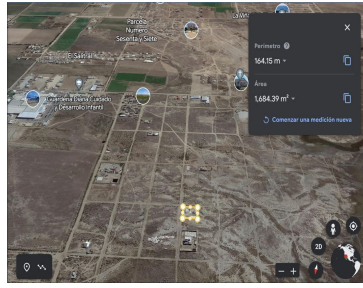

www.pinmx.com