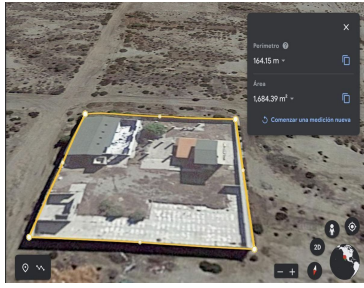

www.pinmx.com