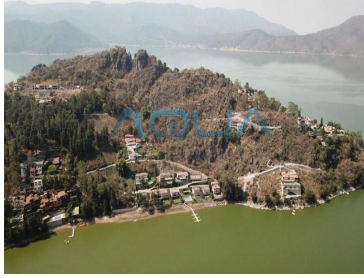

¡ENCONTRAMOS EL LUGAR PERFECTO PARA TI!

www.pinmex.com