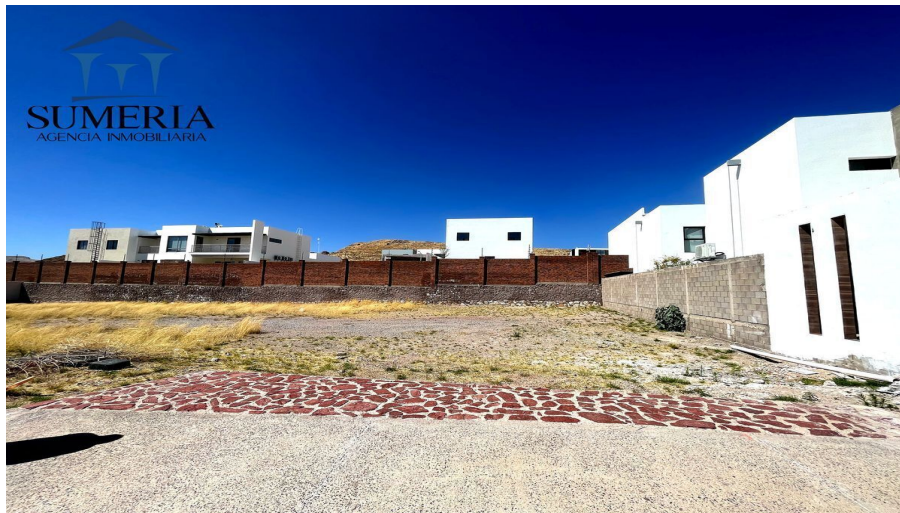

¡ENCONTRAMOS EL LUGAR PERFECTO PARA TI!

Código:
33559

\$ 2,750,000.00 MXN

¡ENCONTRAMOS EL LUGAR PERFECTO PARA TI!

Venta de Terreno en Residencial Canguro

Calle: Col: Pedregal de San Ángel,
Chihuahua, Chihuahua

COMENTARIOS DEL VENDEDOR

Estrena amplio terreno en un Residencial con alta Plusvalía Residencial Carnгурo (Altozano) 300m2. EasyBroker ID: EB-NE7816

DATOS DEL VENDEDOR

Nombre: Sumeriainmobiliariacuu@gmail.com