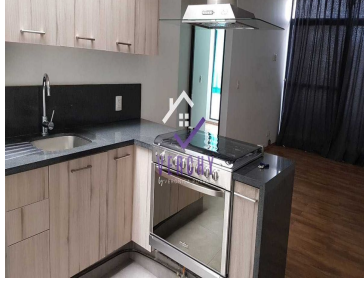

¡ENCONTRAMOS EL LUGAR PERFECTO PARA TI!

www.pinmx.com