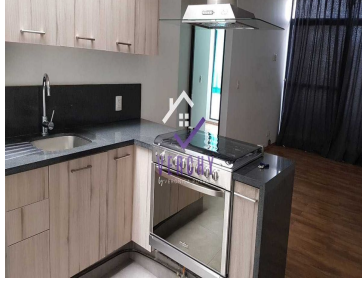

¡ENCONTRAMOS EL LUGAR PERFECTO PARA TI!

www.pinmx.com