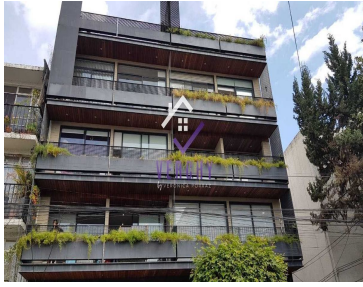

¡ENCONTRAMOS EL LUGAR PERFECTO PARA TI!

www.pinmx.com