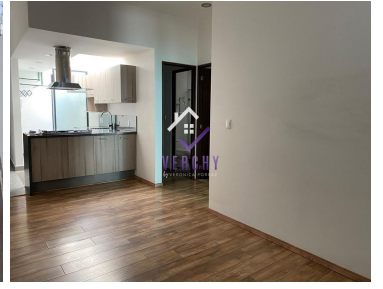

¡ENCONTRAMOS EL LUGAR PERFECTO PARA TI!

www.pinmx.com