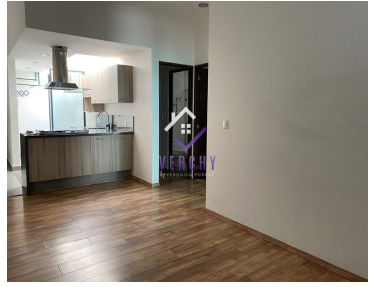

¡ENCONTRAMOS EL LUGAR PERFECTO PARA TI!

www.pinmx.com