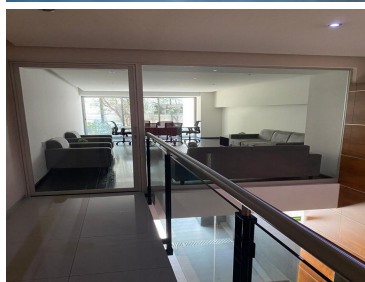

¡ENCONTRAMOS EL LUGAR PERFECTO PARA TI!

www.pinmx.com