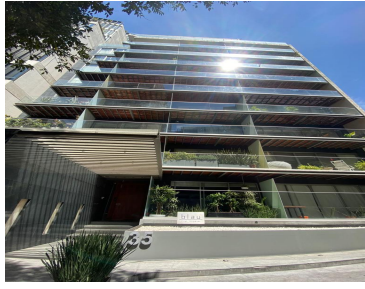

¡ENCONTRAMOS EL LUGAR PERFECTO PARA TI!

www.pinmx.com