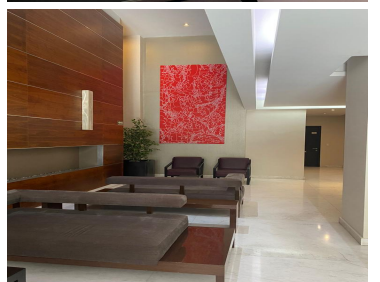

¡ENCONTRAMOS EL LUGAR PERFECTO PARA TI!

www.pinmx.com