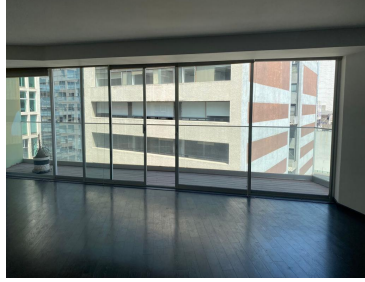

¡ENCONTRAMOS EL LUGAR PERFECTO PARA TI!

www.pinmx.com