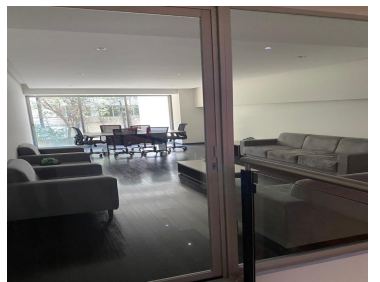

¡ENCONTRAMOS EL LUGAR PERFECTO PARA TI!

www.pinmx.com