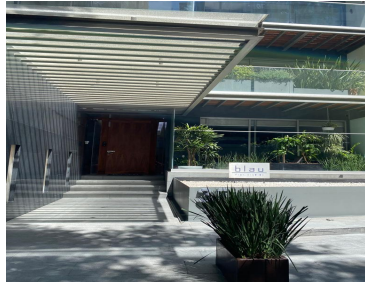

¡ENCONTRAMOS EL LUGAR PERFECTO PARA TI!

www.pinmx.com