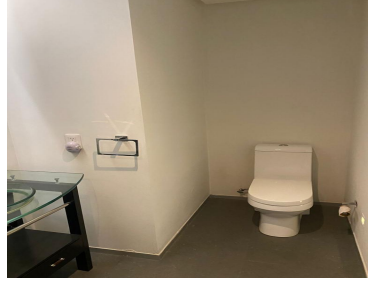

¡ENCONTRAMOS EL LUGAR PERFECTO PARA TI!

www.pinmx.com