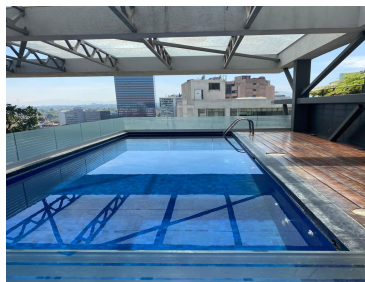

¡ENCONTRAMOS EL LUGAR PERFECTO PARA TI!

www.pinmx.com