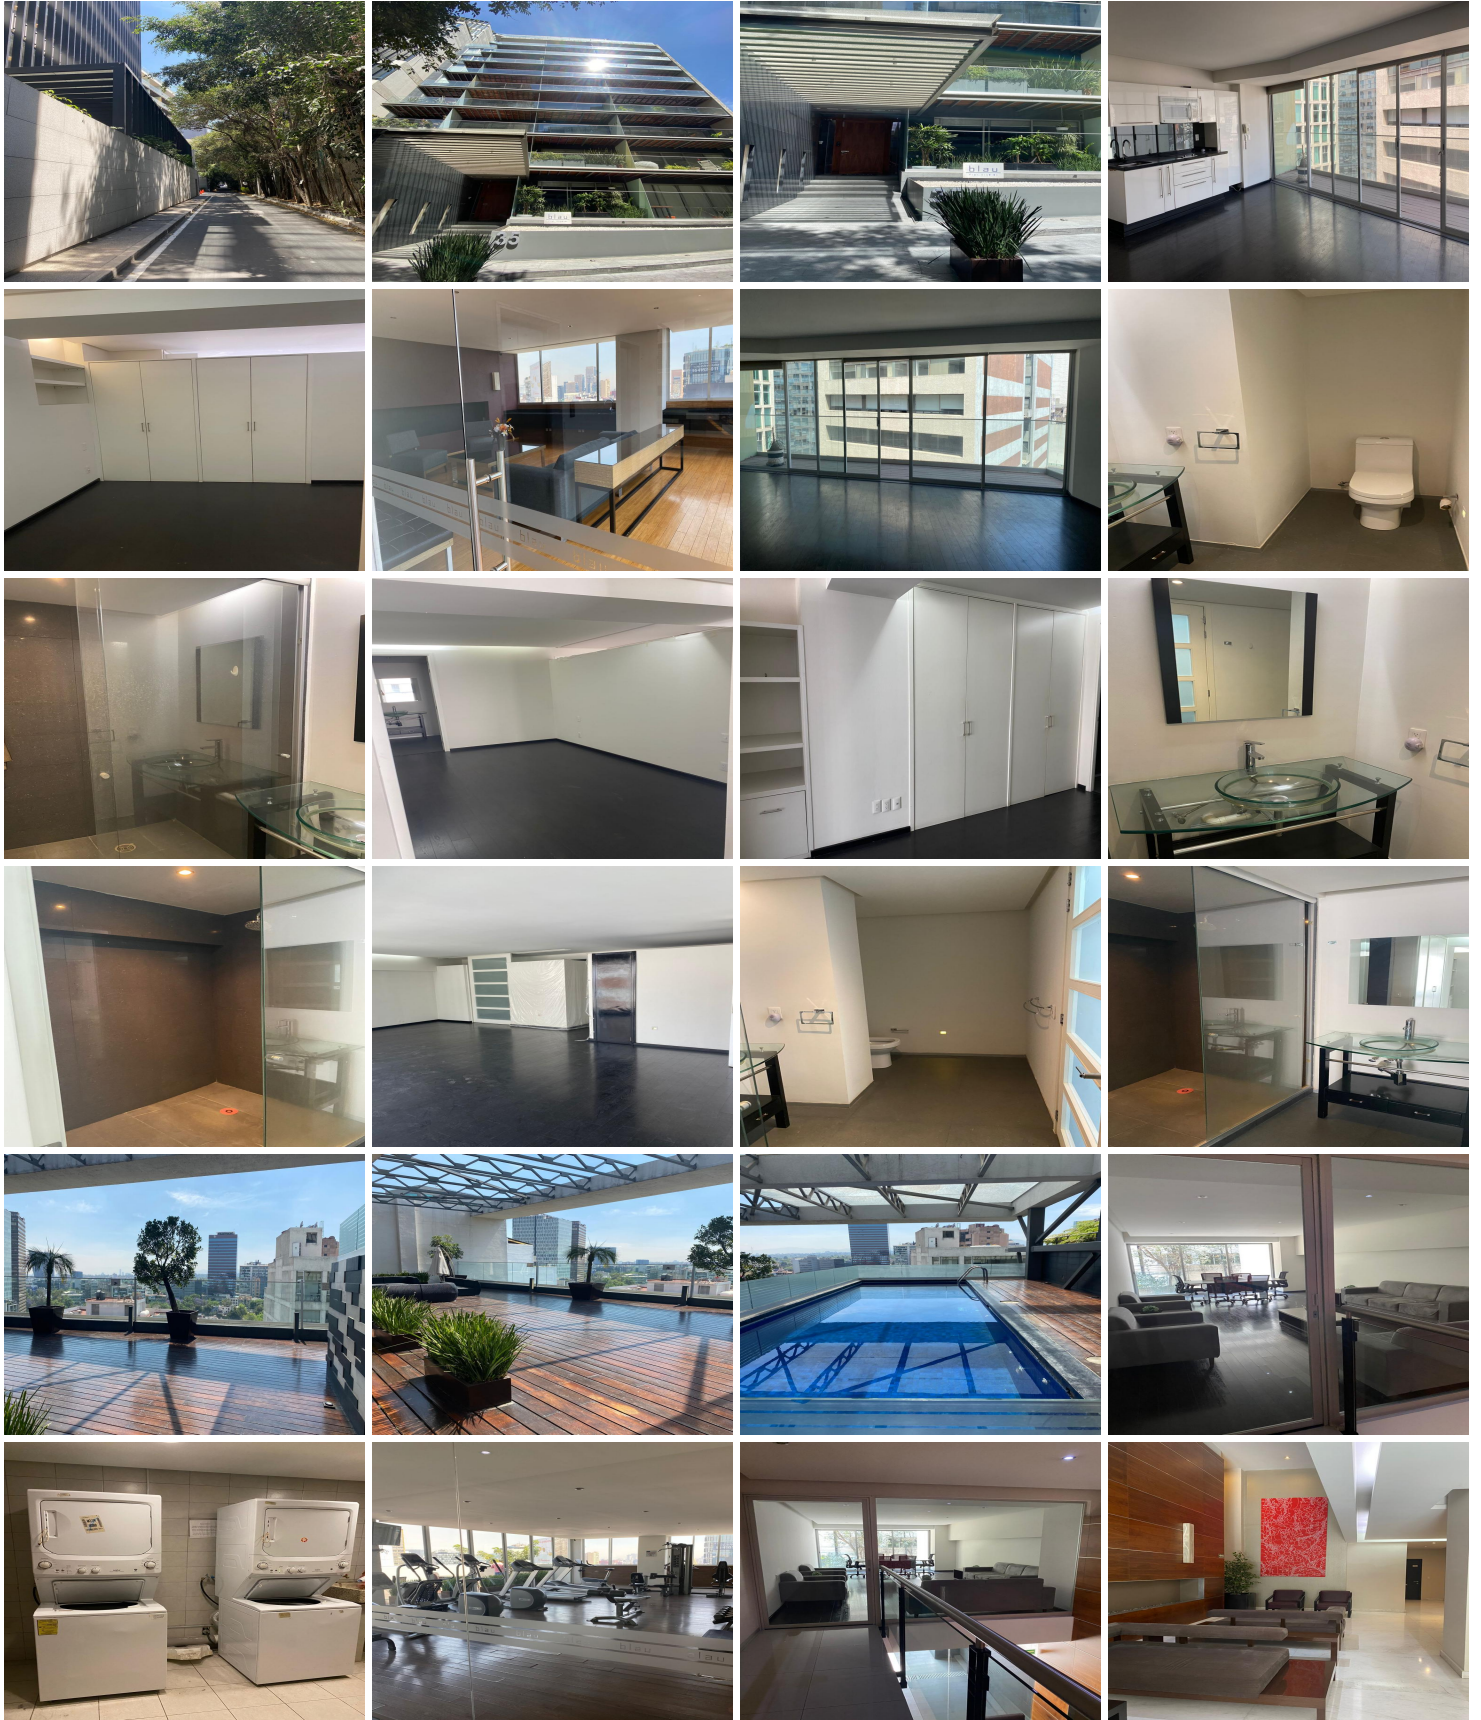

¡ENCONTRAMOS EL LUGAR PERFECTO PARA TI!

www.pinmx.com