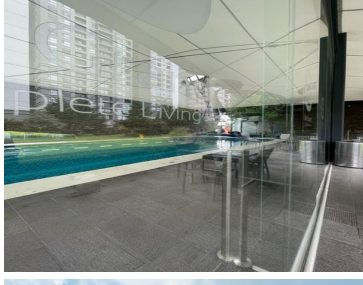

¡ENCONTRAMOS EL LUGAR PERFECTO PARA TI!