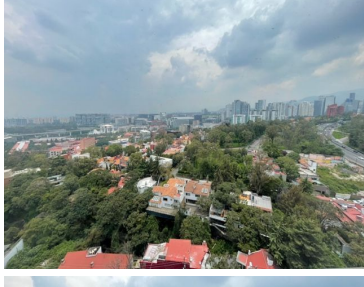

¡ENCONTRAMOS EL LUGAR PERFECTO PARA TI!