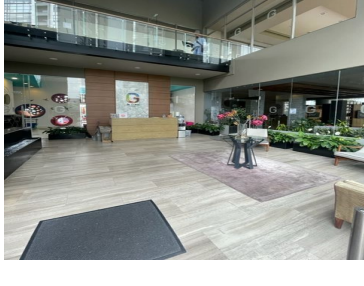

¡ENCONTRAMOS EL LUGAR PERFECTO PARA TI!