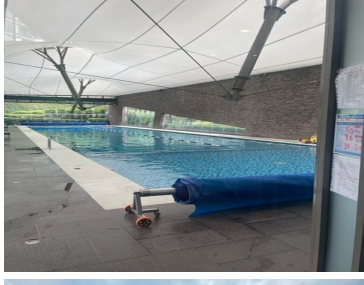

¡ENCONTRAMOS EL LUGAR PERFECTO PARA TI!