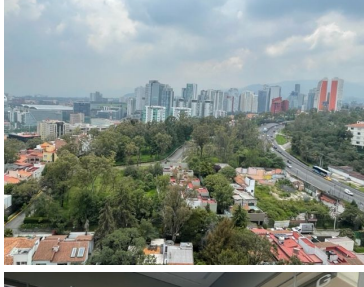

¡ENCONTRAMOS EL LUGAR PERFECTO PARA TI!