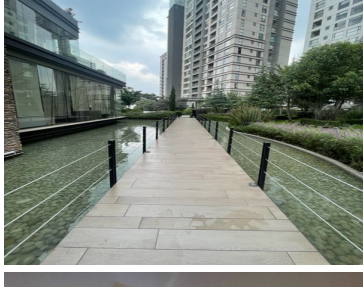

¡ENCONTRAMOS EL LUGAR PERFECTO PARA TI!