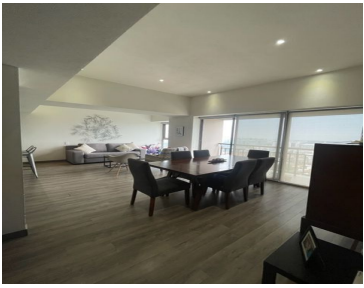

www.pinmx.com