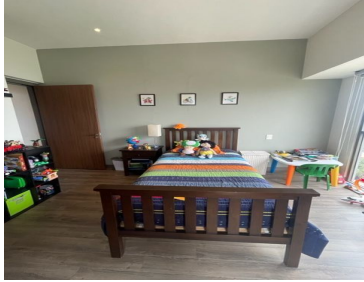

www.pinmx.com