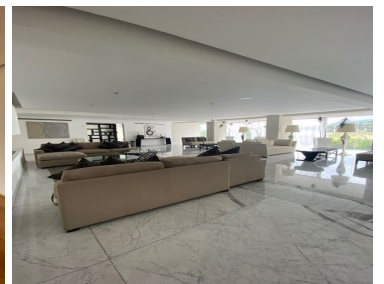

DATOS DEL VENDEDOR

Nombre: sonia.mayne@bemus.com.

Teléfono:5513206270 / 552888580

¡ENCONTRAMOS EL LUGAR PERFECTO PARA TI!

www.pinmx.com