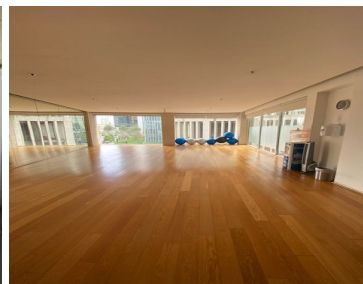

DATOS DEL VENDEDOR

Nombre: sonia.mayne@bemus.com.

Teléfono:5513206270 / 552888580

¡ENCONTRAMOS EL LUGAR PERFECTO PARA TI!

www.pinmx.com