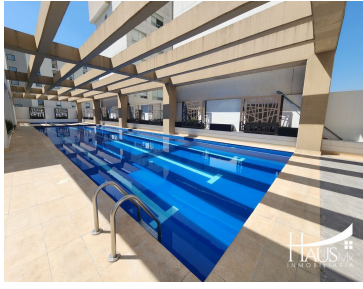

¡ENCONTRAMOS EL LUGAR PERFECTO PARA TI!

www.pinmx.com