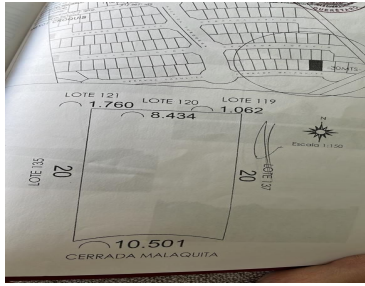

www.pinmx.com