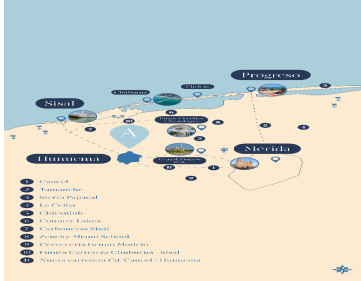

DATOS DEL VENDEDOR

Nombre: carlos.guzman.javier@hotmail

Teléfono:9991464568

¡ENCONTRAMOS EL LUGAR PERFECTO PARA TI!

www.pinmx.com