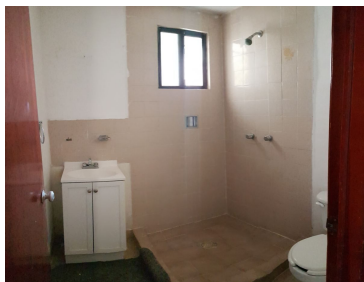

DATOS DEL VENDEDOR

Nombre: servicio.clientes@innovamx.com

Télefono:4736880029

¡ENCONTRAMOS EL LUGAR PERFECTO PARA TI!

www.pinmx.com