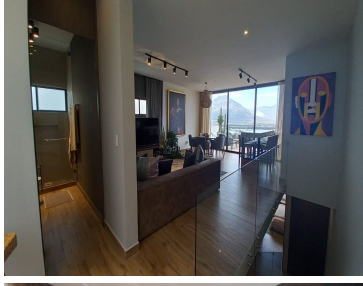

¡ENCONTRAMOS EL LUGAR PERFECTO PARA TI!

www.pinmx.com