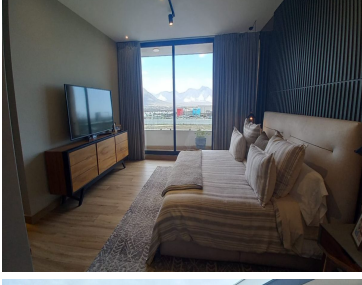

¡ENCONTRAMOS EL LUGAR PERFECTO PARA TI!

www.pinmx.com