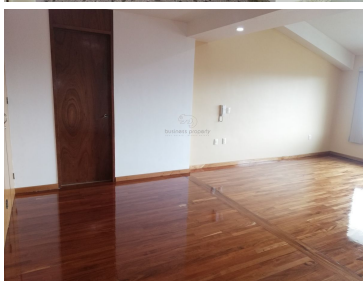

DATOS DEL VENDEDOR

Nombre: andresbauca@hotmail.com

Télefono:5537212022

¡ENCONTRAMOS EL LUGAR PERFECTO PARA TI!

www.pinmx.com