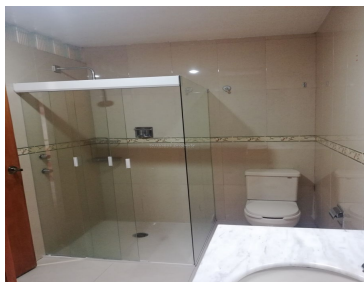

DATOS DEL VENDEDOR

Nombre: andresbauca@hotmail.com

Télefono:5537212022

¡ENCONTRAMOS EL LUGAR PERFECTO PARA TI!

www.pinmx.com