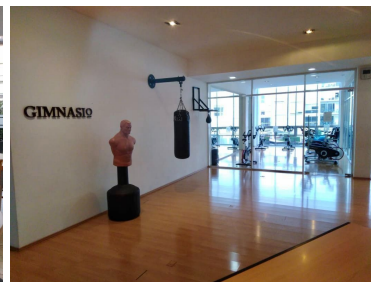

DATOS DEL VENDEDOR

Nombre: contacto.ragarealestate@gmail.com

Teléfono: 5523166982

¡ENCONTRAMOS EL LUGAR PERFECTO PARA TI!

www.pinmx.com