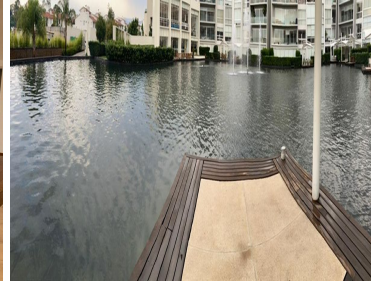

DATOS DEL VENDEDOR

Nombre: contacto.ragarealestate@gmail.com

Teléfono: 5523166982

¡ENCONTRAMOS EL LUGAR PERFECTO PARA TI!

www.pinmx.com