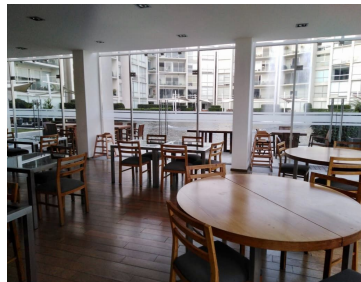

DATOS DEL VENDEDOR

Nombre: contacto.ragarealestate@gmail.com

Teléfono: 5523166982

¡ENCONTRAMOS EL LUGAR PERFECTO PARA TI!

www.pinmx.com