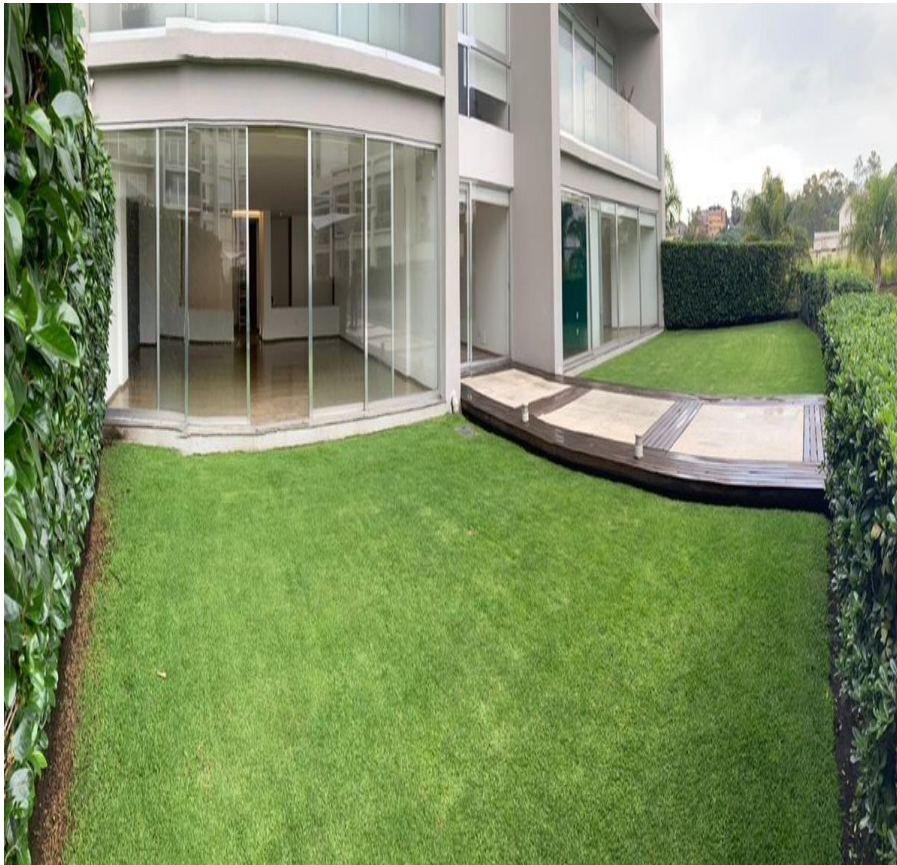

¡ENCONTRAMOS EL LUGAR PERFECTO PARA TI!

Código:
33888

\$ 90,000.00 MXN

¡ENCONTRAMOS EL LUGAR PERFECTO PARA TI!

GARDEN EN MISIONES, SANTA FE

Calle: Bernardo Quintana **Col:** Santa Fe Cuajimalpa,
Cuajimalpa de Morelos, Ciudad de México

COMENTARIOS DEL VENDEDOR

Pentgarden ubicado en uno de los fraccionamientos más bonitos, seguros y exclusivos de La Loma, Santa Fe. En el condominio se respira mucha tranquilidad, al ingresar te sientes de inmediato fuera de la ciudad, gracias al aire libre y las áreas verdes. Las torres que lo conforman, rodean un hermoso lago artificial, brindando espectaculares vistas desde los departamentos y una atmósfera muy especial. El departamento es un Pentgarden de 527 m2, muy iluminado y bien distribuido. La estancia es un espacio muy amplio y con grandes ventanales de piso a techo, que dejan ver el enorme jardín, donde se ubica un muelle privado con acceso al lago. Aquí se encuentra un medio baño para visitas. Cocina muy amplia, con espacio para antecomedor, que conecta con el Family Room. Acogedor Family Room con acceso a una amplia terraza con hermosa vista arbolada. Las tres habitaciones tienen vista al lago, baño cada una y la principal cuenta con un walking clóset súper amplio. El departamento cuenta también con cuarto de servicio con baño, lavandería y bodega. El condominio cuenta con numerosos amenities: Gimnasio - Alberca - Cafetería - Bar - Salón de belleza - Salones de eventos - Salón de juegos - Ludoteca - Business center - Canchas de paddel, football y basketball....no necesitas nada más! Te invitamos a conocerlo!! EasyBroker ID: EB-JK9231