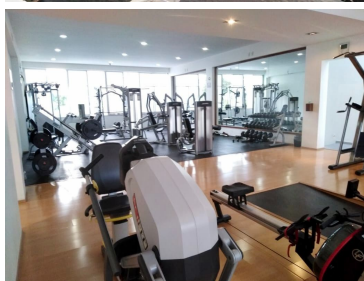

DATOS DEL VENDEDOR

Nombre: contacto.ragarealestate@gmail.com

Teléfono: 5523166982

¡ENCONTRAMOS EL LUGAR PERFECTO PARA TI!

www.pinmx.com