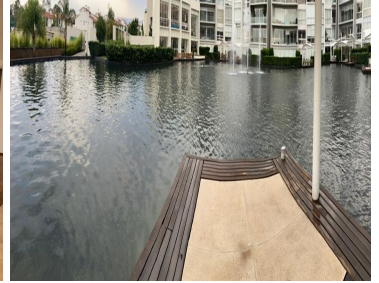

DATOS DEL VENDEDOR

Nombre: contacto.ragarealestate@gmail.com

Teléfono: 5523166982

¡ENCONTRAMOS EL LUGAR PERFECTO PARA TI!

www.pinmx.com