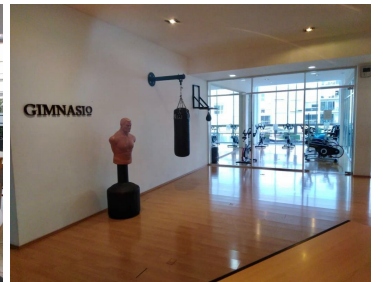

DATOS DEL VENDEDOR

Nombre: contacto.ragarealestate@gmail.com

Teléfono: 5523166982

¡ENCONTRAMOS EL LUGAR PERFECTO PARA TI!

www.pinmx.com