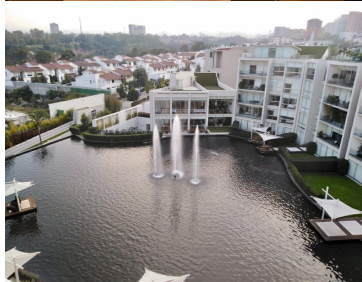

DATOS DEL VENDEDOR

Nombre: contacto.ragarealestate@gmail.com

Télefono:5523166982

¡ENCONTRAMOS EL LUGAR PERFECTO PARA TI!

www.pinmx.com