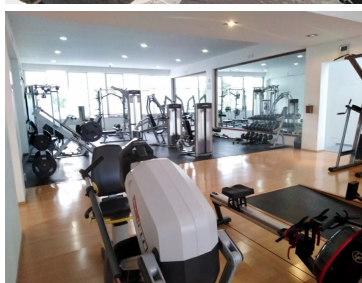

DATOS DEL VENDEDOR

Nombre: contacto.ragarealestate@gmail.com

Télefono:5523166982

¡ENCONTRAMOS EL LUGAR PERFECTO PARA TI!

www.pinmx.com