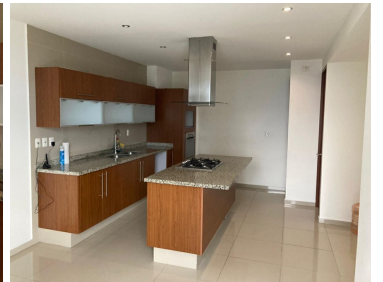

DATOS DEL VENDEDOR

Nombre: contacto.ragarealestate@gmail.com

Télefono:5523166982

¡ENCONTRAMOS EL LUGAR PERFECTO PARA TI!

www.pinmx.com