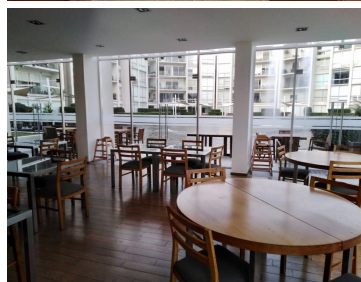

DATOS DEL VENDEDOR

Nombre: contacto.ragarealestate@gmail.com

Télefono:5523166982

¡ENCONTRAMOS EL LUGAR PERFECTO PARA TI!

www.pinmx.com