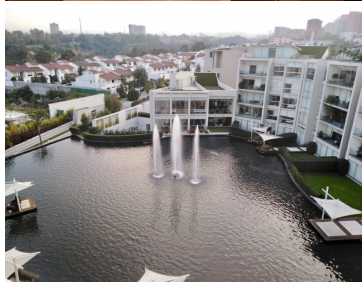

DATOS DEL VENDEDOR

Nombre: contacto.ragarealestate@gmail.com

Teléfono: 5523166982

¡ENCONTRAMOS EL LUGAR PERFECTO PARA TI!

www.pinmx.com