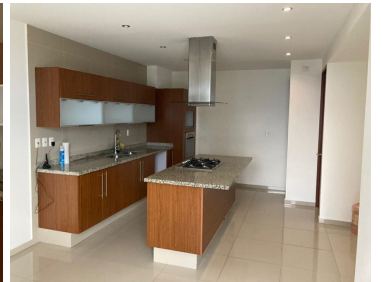

DATOS DEL VENDEDOR

Nombre: contacto.ragarealestate@gmail.com

Teléfono: 5523166982

¡ENCONTRAMOS EL LUGAR PERFECTO PARA TI!

www.pinmx.com