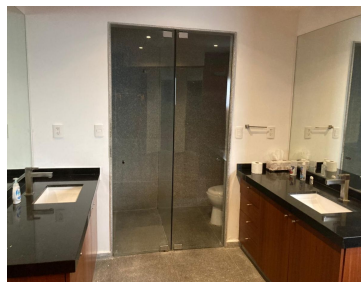

DATOS DEL VENDEDOR

Nombre: contacto.ragarealestate@gmail.com

Teléfono: 5523166982

¡ENCONTRAMOS EL LUGAR PERFECTO PARA TI!

www.pinmx.com