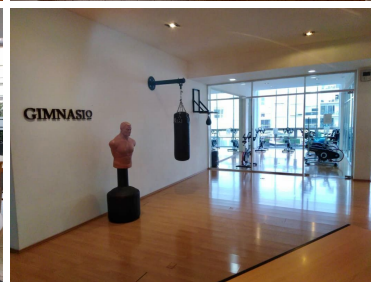

DATOS DEL VENDEDOR

Nombre: contacto.ragarealestate@gmail.com

Teléfono: 5523166982

¡ENCONTRAMOS EL LUGAR PERFECTO PARA TI!

www.pinmx.com