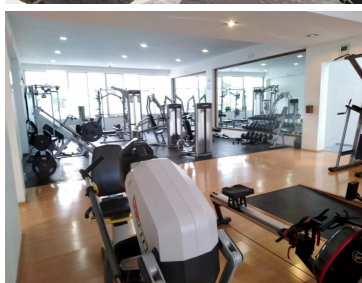

DATOS DEL VENDEDOR

Nombre: contacto.ragarealestate@gmail.com

Teléfono: 5523166982

¡ENCONTRAMOS EL LUGAR PERFECTO PARA TI!

www.pinmx.com