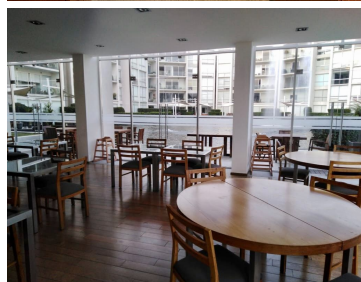

DATOS DEL VENDEDOR

Nombre: contacto.ragarealestate@gmail.com

Teléfono: 5523166982

¡ENCONTRAMOS EL LUGAR PERFECTO PARA TI!

www.pinmx.com