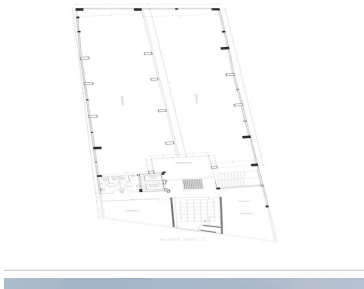

¡ENCONTRAMOS EL LUGAR PERFECTO PARA TI!

www.pinmx.com