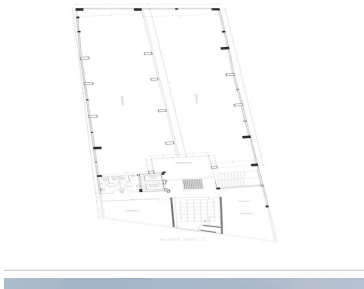

### COMENTARIOS DEL VENDEDOR

BODEGA MUY BIEN UBICADA ZONA VALLEJO CERCA METRO Y METRO BUS LA RAZA HOSPITAL LA RAZA AV. PRIMARIA CALZ. VALLEJO, INSURGENTES NORTE. SE ENCUENTRA EN UN SEGUNDOY TERCER NIVEL. CUENTA DOS CAJONES DE ESTACIONAMIENTOS CADA UNA ELEVADOR DE CARGA, ELEVADOR PERSONAL AREA DE ALMACENAMIENTO 382.43 AREA DE OFICINAS 96.87 BAÑOS MUJERES BAÑOS HOMBRES ACCESO PARA CAMIONESTA DE 3.5 TONELADAS PRECIO MAS IVA REQUISITOS: UN MES DE RENTA UNMES DE DEPOSITO PAGO POLIZA JURIDICA ANUALIZADA. EasyBroker ID: EB-NF4696