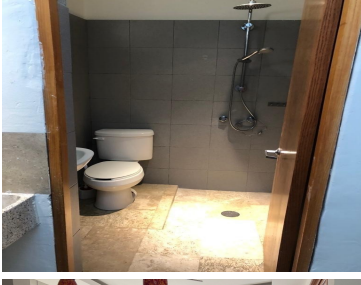

¡ENCONTRAMOS EL LUGAR PERFECTO PARA TI!