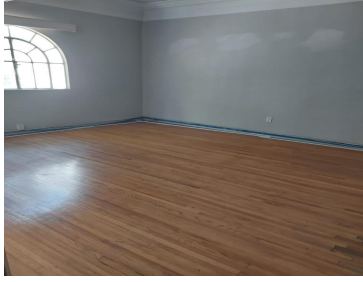

¡ENCONTRAMOS EL LUGAR PERFECTO PARA TI!

www.pinmx.com