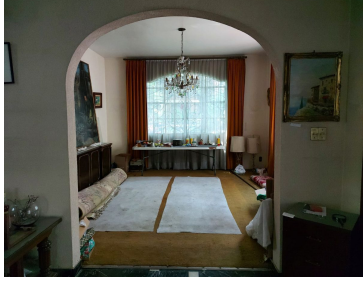

¡ENCONTRAMOS EL LUGAR PERFECTO PARA TI!

www.pinmx.com