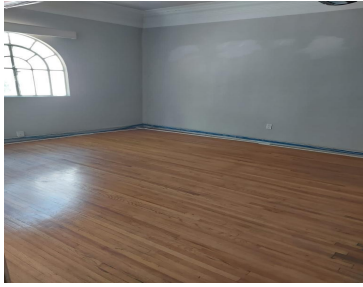

¡ENCONTRAMOS EL LUGAR PERFECTO PARA TI!

www.pinmx.com