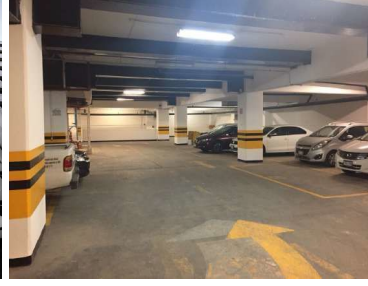

¡ENCONTRAMOS EL LUGAR PERFECTO PARA TI!

www.pinnmx.com