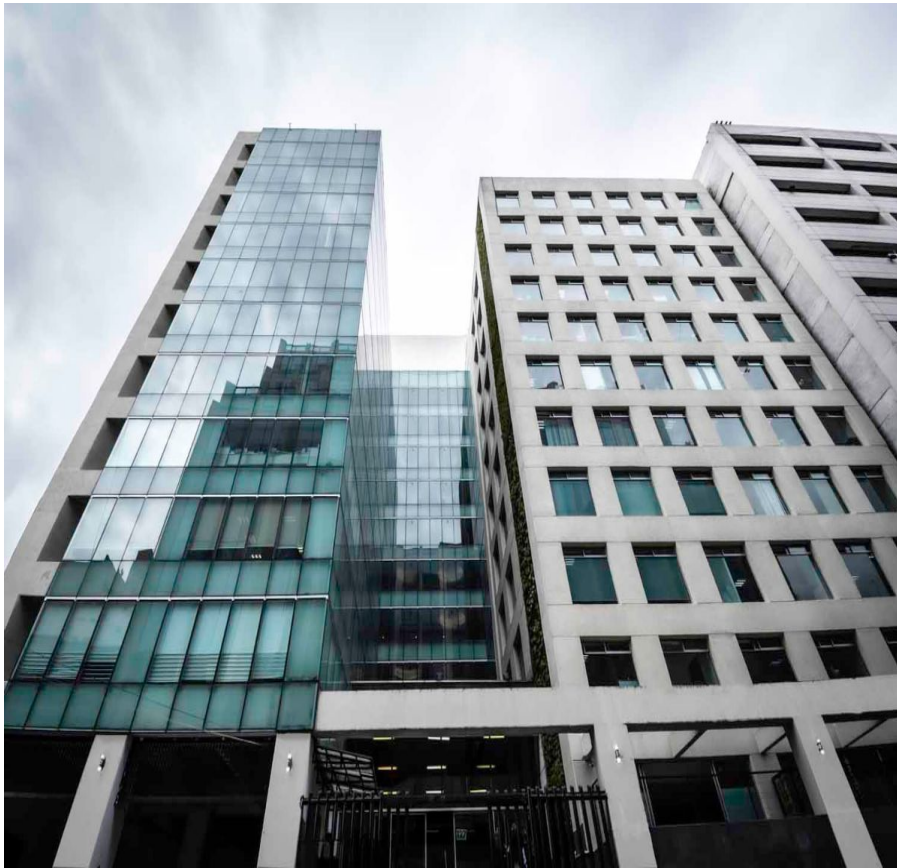

¡ENCONTRAMOS EL LUGAR PERFECTO PARA TI!

Código:
34004

\$ 400,000.00 MXN

¡ENCONTRAMOS EL LUGAR PERFECTO PARA TI!

SUPER OFICINAS , EXCELENTE UBICACION

Calle: Nezahuatlcoyotl **Col:** Cuauhtémoc,
Cuauhtémoc, Ciudad de México

COMENTARIOS DEL VENDEDOR

OFICINAS CENTRICAS, 10 PISOS, CON DIFERENTES PUNTOS VIALES DE ACCESO A LA CDMX , ESTACIONAMIENTOS DISPONIBLES, ELEVADORES, ESCALERAS DE SERVICIO Y DE EMERGENCIAS, BAÑOS POR NIVEL, SERVICIOS DE HIDRANTES, EXTINTORES, DETECTORES DE HUMO, PLANTA DE LUZ, SEGURIDAD 24 HRS. ¡¡LLAMANOS !!. EasyBroker ID: EB-CO9787